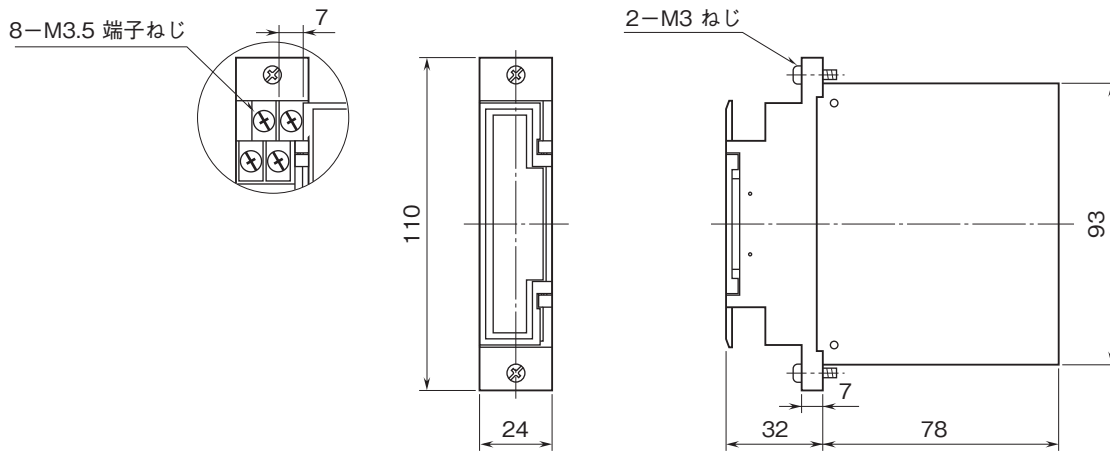

外形図

ラック収納形DCS用変換器 18-RACK シリーズ

出力アイソレータ

特記事項

外形寸法図(単位:mm)

端子接続図

端子番号図