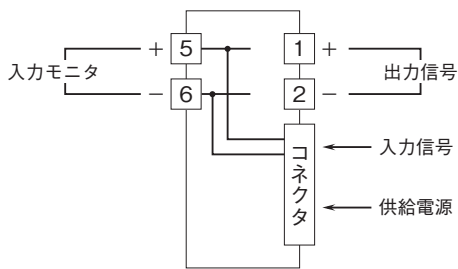

外形図

ラック収納形DCS用変換器 18-RACK シリーズ

出力アイソレータ

特記事項

外形寸法図(単位:mm)

端子接続図

端子番号図