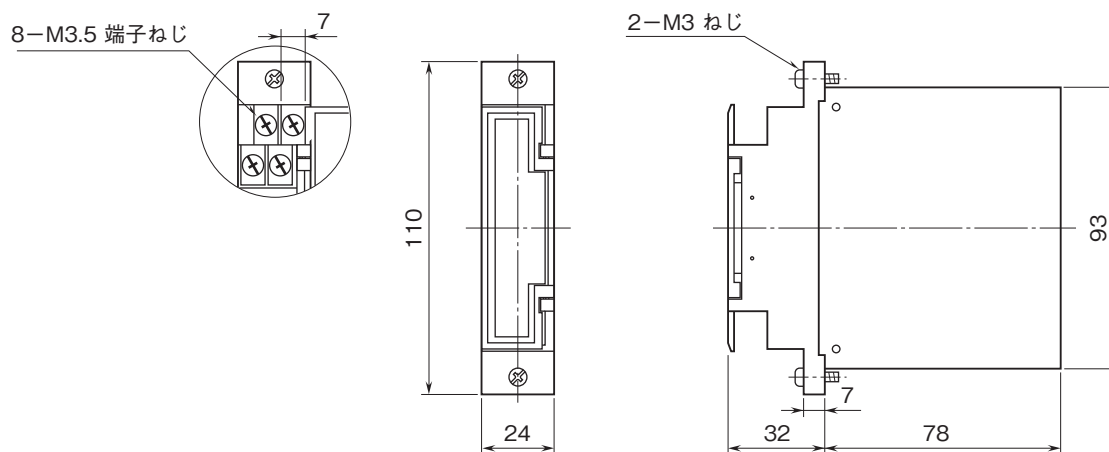

外形図

ラック収納形DCS用変換器 18-RACK シリーズ

入力アイソレータ

特記事項

外形寸法図(単位:mm)

端子接続図

端子番号図