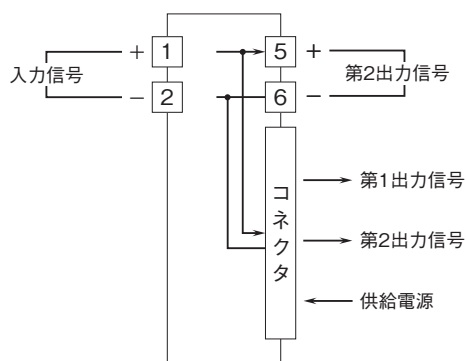

外形図

ラック収納形DCS用変換器 18-RACK シリーズ

入力アイソレータ

特記事項

外形寸法図(単位:mm)

端子接続図

端子番号図