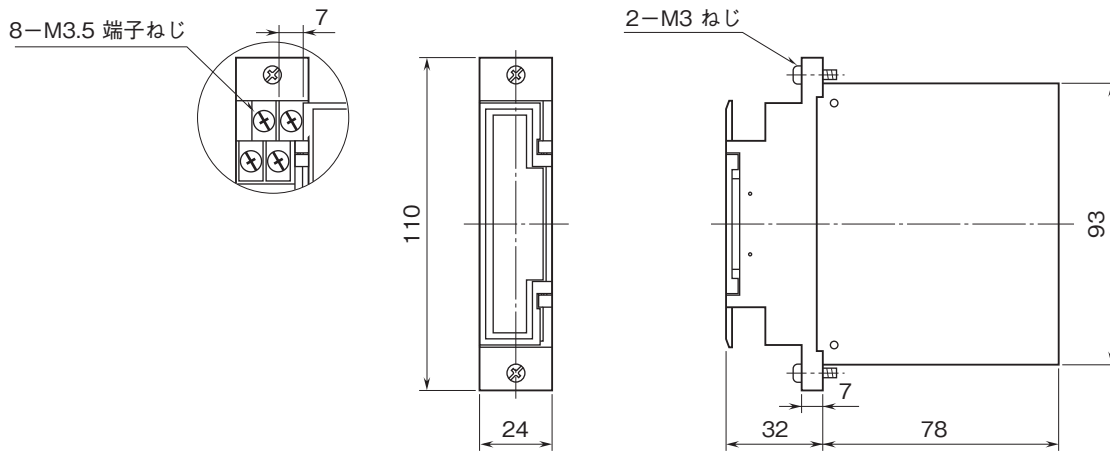

# 外形図

ラック収納形DCS用変換器 18-RACK シリーズ

電圧信号テスト用カード

特記事項

## 外形寸法図(単位:mm)

## 端子接続図