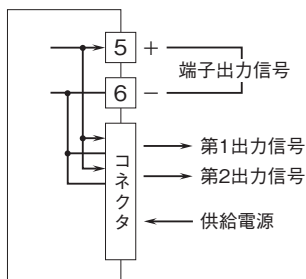

# 外形図

ラック収納形DCS用変換器 18-RACK シリーズ

電圧信号テスト用カード

特記事項

## 外形寸法図(単位:mm)

## 端子接続図