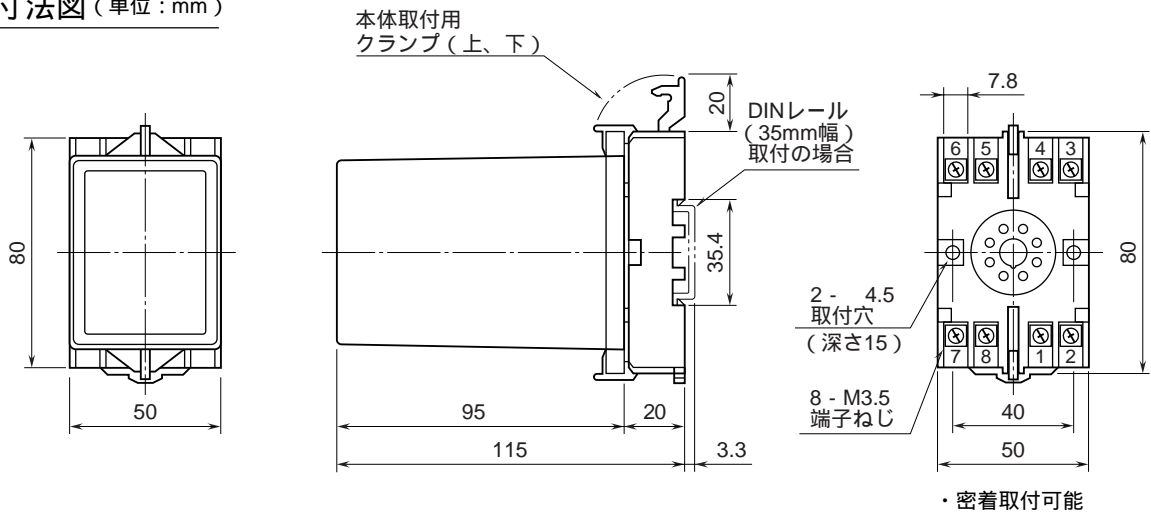

<h1>外形図</h1>	<h2>19RD</h2> <h3>瞬停処理シーケンサ</h3>
--------------	-------------------------------------

特記事項

外形寸法図 (単位: mm)

端子接続図