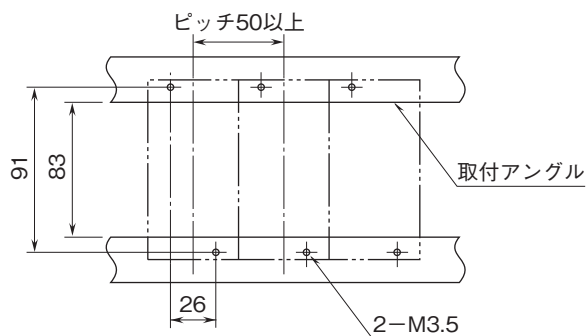

外形図

センサ入力リミッターム A-RACK シリーズ

CTリミッターム

(平均値演算形、正弦波入力)

特記事項

外形寸法図(単位:mm)・端子番号図

取付寸法図(単位:mm)

■単体または多連取付の場合

外形図

端子接続図

※1、警報出力コード“1、4”のときの電源OFF時の接点状態です。