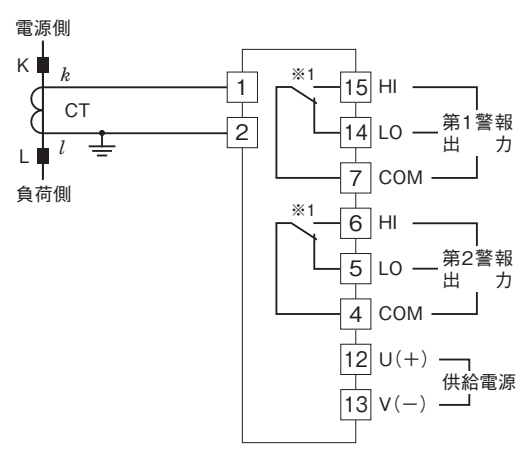

外形図

センサ入力リミッターム A-RACK シリーズ

CTリミッターム

(平均値演算形、正弦波入力)

特記事項

外形寸法図(単位:mm)・端子番号図

取付寸法図(単位:mm)

■単体または多連取付の場合

外形図

端子接続図

※1、警報出力コード“1、4”のときの電源OFF時の接点状態です。