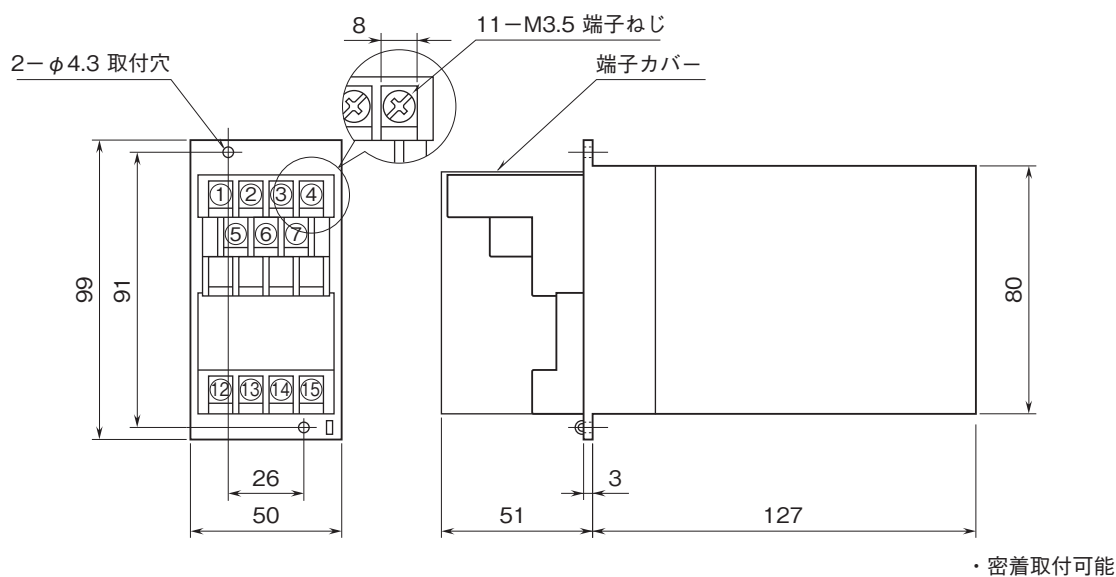

外形図

センサ入力リミッターム A-RACK シリーズ

CTリミッターム

(平均値演算形、正弦波入力)

特記事項

外形寸法図(単位:mm)・端子番号図

取付寸法図(単位:mm)

■単体または多連取付の場合

外形図

端子接続図

※1、警報出力コード“1、4”のときの電源OFF時の接点状態です。