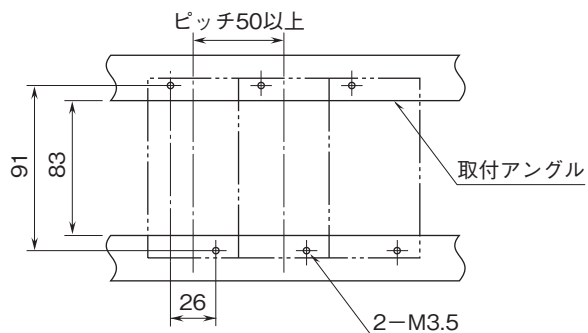

外形図

センサ入力ミッタラーム A-RACK シリーズ

直流入カリミッタラーム

特記事項

外形寸法図(単位:mm)・端子番号図

取付寸法図(単位:mm)

■単体または多連取付の場合

外形図

端子接続図

※1、警報出力コード“1、4”のときの電源OFF時の接点状態です。