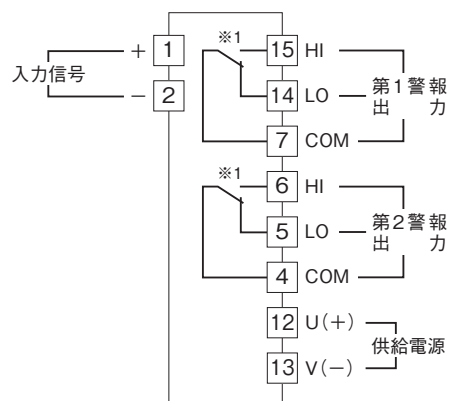

外形図

センサ入力ミッタラーム A-RACK シリーズ

直流入カリミッタラーム

特記事項

外形寸法図(単位:mm)・端子番号図

取付寸法図(単位:mm)

■単体または多連取付の場合

外形図

端子接続図

※1、警報出力コード“1、4”のときの電源OFF時の接点状態です。