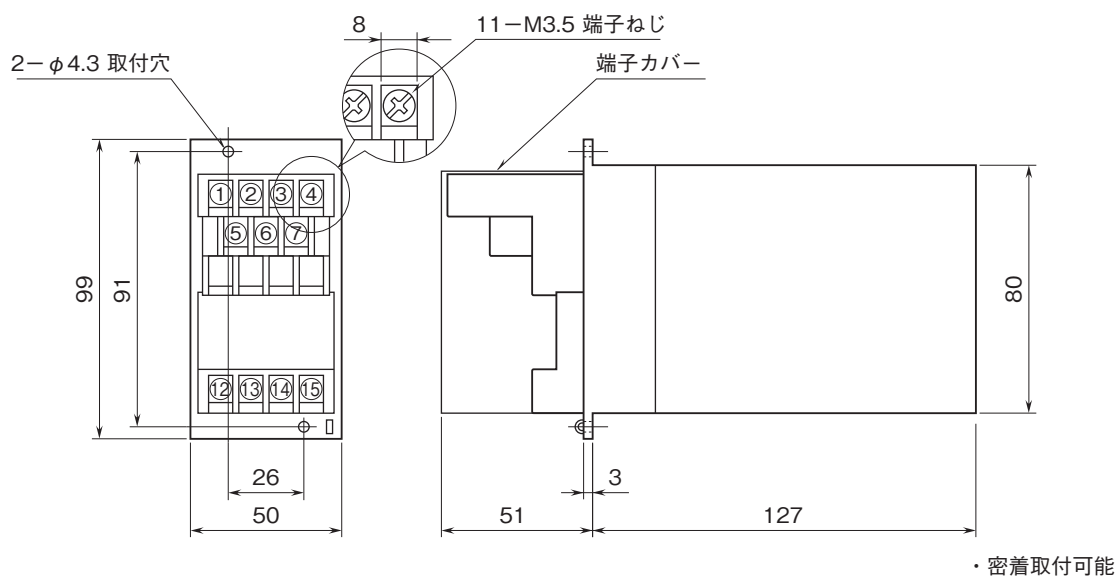

外形図

センサ入力ミッタラーム A-RACK シリーズ

直流入カリミッタラーム

特記事項

外形寸法図(単位:mm)・端子番号図

取付寸法図(単位:mm)

■単体または多連取付の場合

外形図

端子接続図

※1、警報出力コード“1、4”のときの電源OFF時の接点状態です。