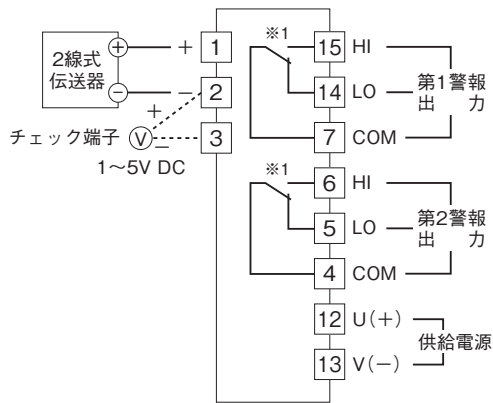

外形図

センサ入力ミッタラーム A-RACK シリーズ

ディストリビュータリミッタラーム

(開平付)

特記事項

外形寸法図(単位:mm)・端子番号図

取付寸法図(単位:mm)

■単体または多連取付の場合

外形図

端子接続図

※1、警報出力コード“1、4”のときの電源OFF時の接点状態です。