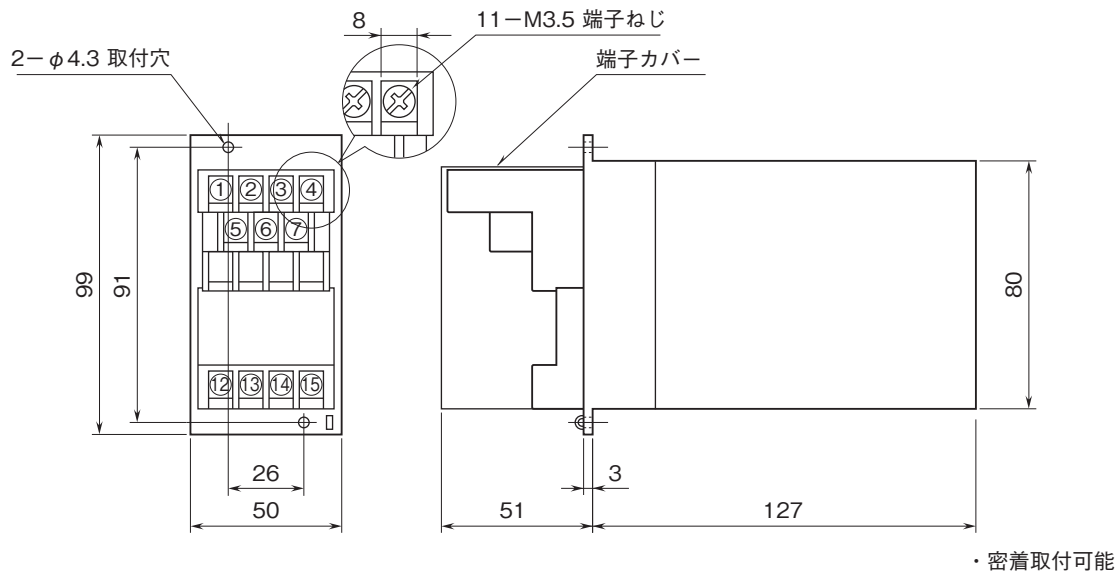

外形図

センサ入力ミッタラーム A-RACK シリーズ

ディストリビュータリミッタラーム

(開平付)

特記事項

外形寸法図(単位:mm)・端子番号図

取付寸法図(単位:mm)

■単体または多連取付の場合

外形図

端子接続図

※1、警報出力コード“1、4”のときの電源OFF時の接点状態です。