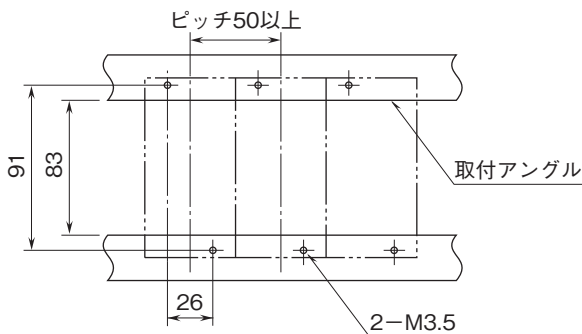

外形図

センサ入力ミッタラーム A-RACK シリーズ

ディストリビュータリミッタラーム

(開平付)

特記事項

外形寸法図(単位:mm)・端子番号図

取付寸法図(単位:mm)

■単体または多連取付の場合

外形図

端子接続図

※1、警報出力コード“1、4”のときの電源OFF時の接点状態です。