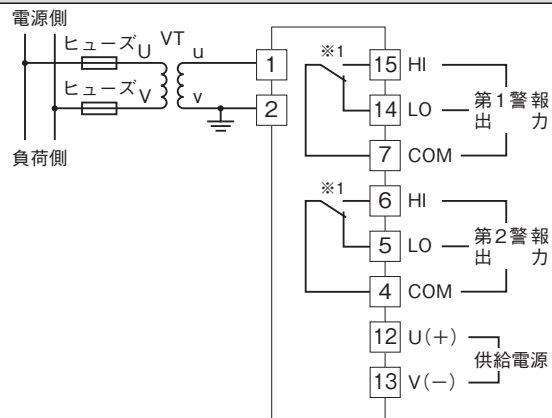

外形図

センサ入力リミッターム A-RACK シリーズ

PTリミッターム

(平均値演算形、正弦波入力)

特記事項

外形寸法図(単位:mm)・端子番号図

取付寸法図(単位:mm)

■単体または多連取付の場合

外形図

端子接続図

※1、警報出力コード“1、4”のときの電源OFF時の接点状態です。