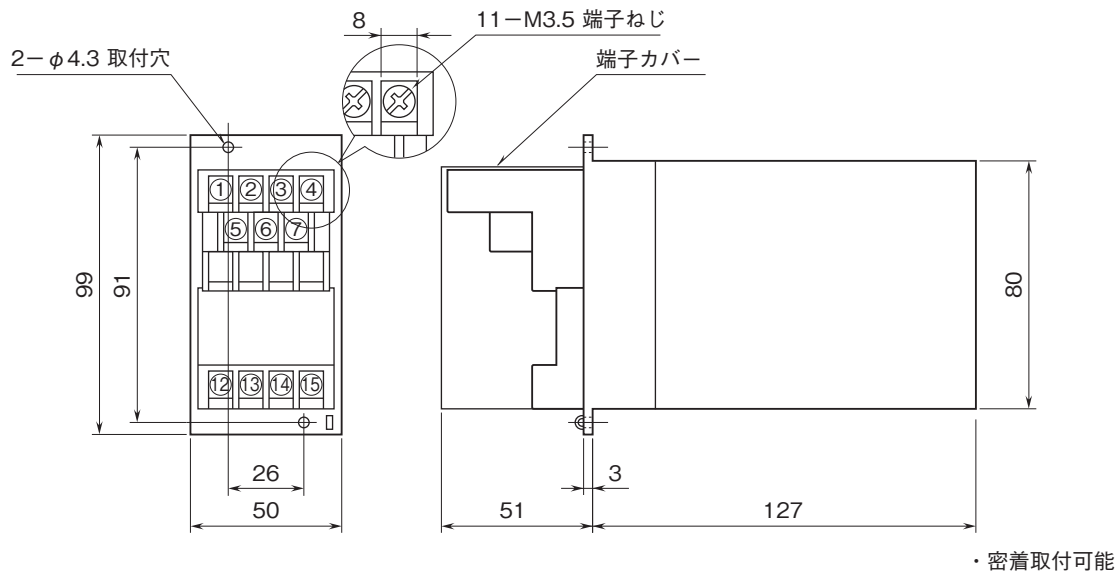

外形図

センサ入力リミッターム A-RACK シリーズ

PTリミッターム

(平均値演算形、正弦波入力)

特記事項

外形寸法図(単位:mm)・端子番号図

取付寸法図(単位:mm)

■単体または多連取付の場合

外形図

端子接続図

※1、警報出力コード“1、4”のときの電源OFF時の接点状態です。