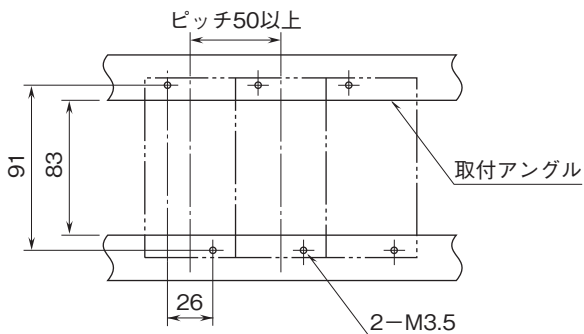

外形図

センサ入力リミッターム A-RACK シリーズ

PTリミッターム

(平均値演算形、正弦波入力)

特記事項

外形寸法図(単位:mm)・端子番号図

取付寸法図(単位:mm)

■単体または多連取付の場合

外形図

端子接続図

※1、警報出力コード“1、4”のときの電源OFF時の接点状態です。