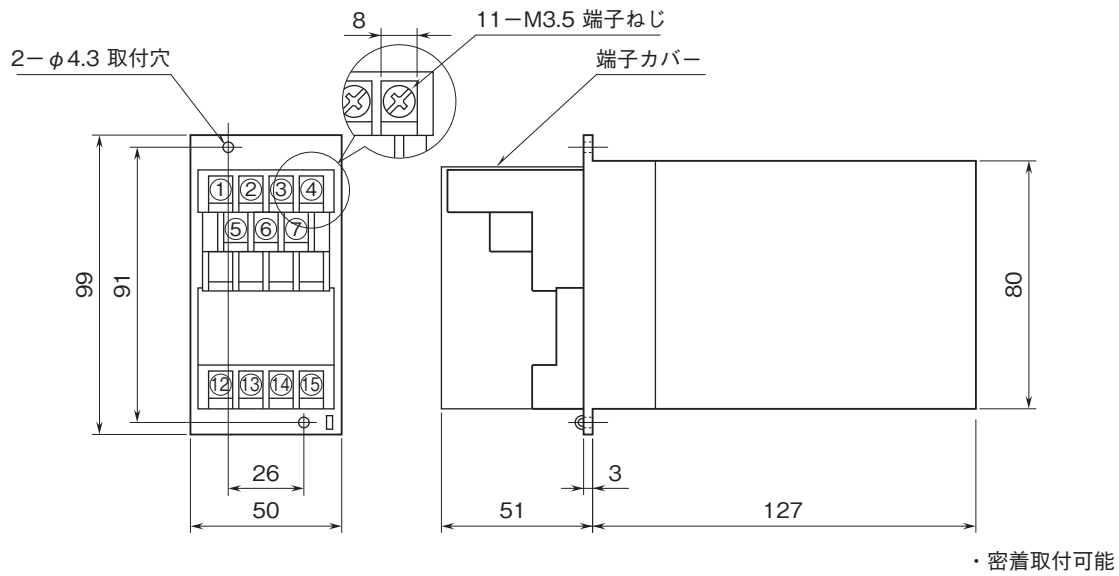

外形図

センサ入力リミッターム A-RACK シリーズ

パルスリミッターム

(50Hz以上)

特記事項

外形寸法図(単位:mm)・端子番号図

取付寸法図(単位:mm)

■単体または多連取付の場合

外形図

端子接続図

入力部接続例

■ 無電圧スイッチ入力

■ 電圧パルス入力

※1、警報出力コード“1、4”のときの電源OFF時の接点状態です。