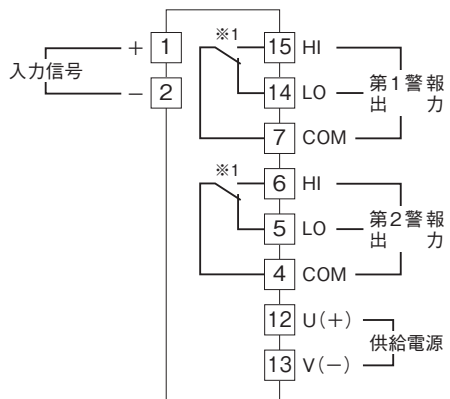

外形図

センサ入力リミッターム A-RACK シリーズ

パルスリミッターム

(50Hz以上)

特記事項

外形寸法図(単位:mm)・端子番号図

取付寸法図(単位:mm)

■単体または多連取付の場合

外形図

端子接続図

入力部接続例

■ 無電圧スイッチ入力

■ 電圧パルス入力

※1、警報出力コード“1、4”のときの電源OFF時の接点状態です。