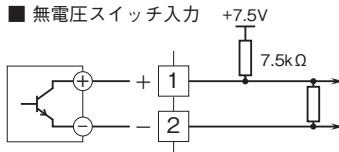

外形図

センサ入力リミッターム A-RACK シリーズ

パルスリミッターム

(50Hz以上)

特記事項

外形寸法図(単位:mm)・端子番号図

取付寸法図(単位:mm)

■単体または多連取付の場合

外形図

端子接続図

入力部接続例

■ 無電圧スイッチ入力

■ 電圧パルス入力

※1、警報出力コード“1、4”のときの電源OFF時の接点状態です。