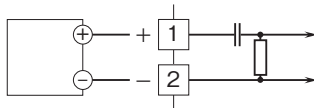

外形図

端子接続図

入力部接続例

■ 無電圧スイッチ入力

■ 電圧パルス入力

※1、警報出力コード“1、4”のときの電源OFF時の接点状態です。