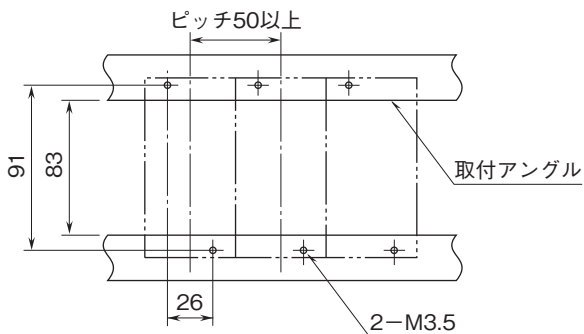

外形図

センサ入力リミッターム A-RACK シリーズ

パルスリミッターム

(50Hz以上)

特記事項

外形寸法図(単位:mm)・端子番号図

取付寸法図(単位:mm)

■単体または多連取付の場合

外形図

端子接続図

入力部接続例

■ 無電圧スイッチ入力

■ 電圧パルス入力

※1、警報出力コード“1、4”のときの電源OFF時の接点状態です。