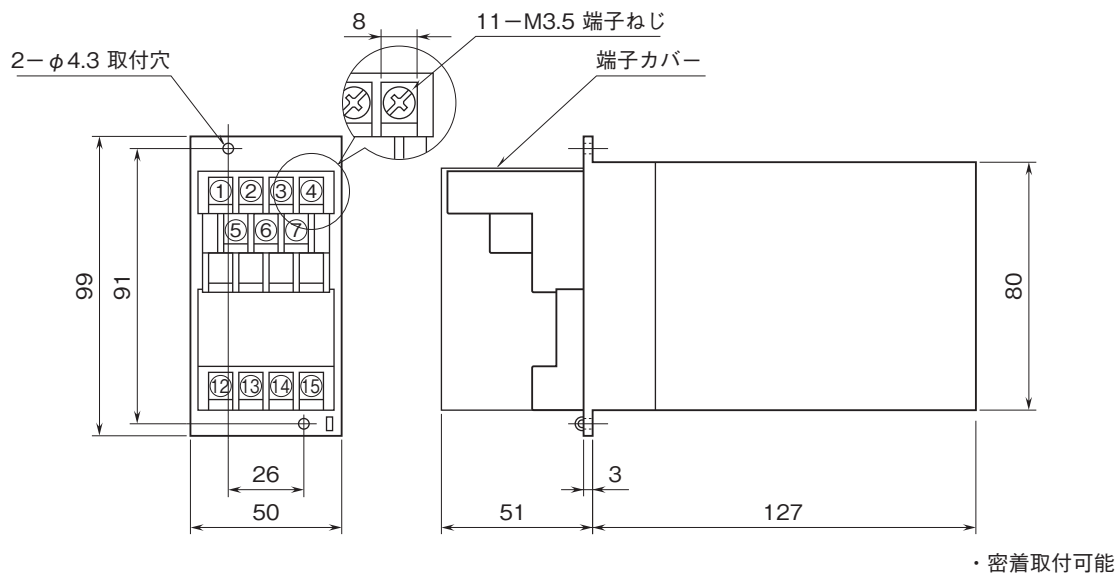

外形図

センサ入力リミッターム A-RACK シリーズ

カップルリミッターム

特記事項

外形寸法図(単位:mm)

取付寸法図(単位:mm)

■単体または多連取付の場合

外形図

端子接続図

※1、警報出力コード“1、4”のときの電源OFF時の接点状態です。

端子番号図