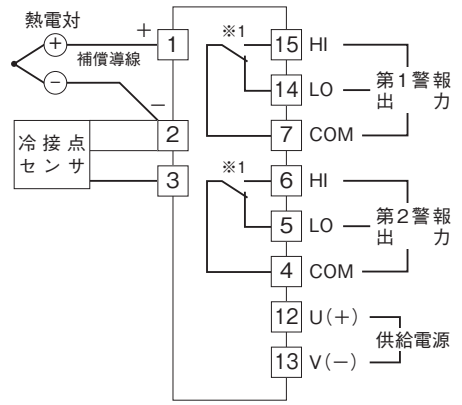

外形図

センサ入力リミッターム A-RACK シリーズ

カップルリミッターム

特記事項

外形寸法図(単位:mm)

取付寸法図(単位:mm)

■単体または多連取付の場合

外形図

端子接続図

※1、警報出力コード“1、4”のときの電源OFF時の接点状態です。

端子番号図