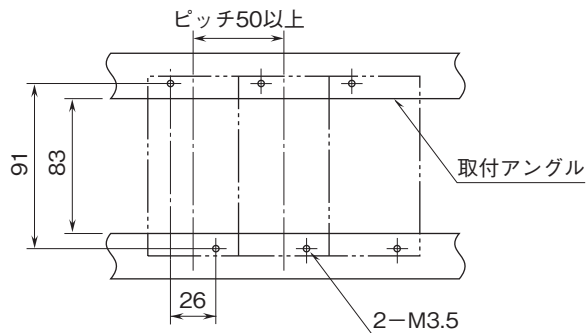

外形図

センサ入力リミッターム A-RACK シリーズ

カップルリミッターム

特記事項

外形寸法図(単位:mm)

取付寸法図(単位:mm)

■単体または多連取付の場合

外形図

端子接続図

※1、警報出力コード“1、4”のときの電源OFF時の接点状態です。

端子番号図