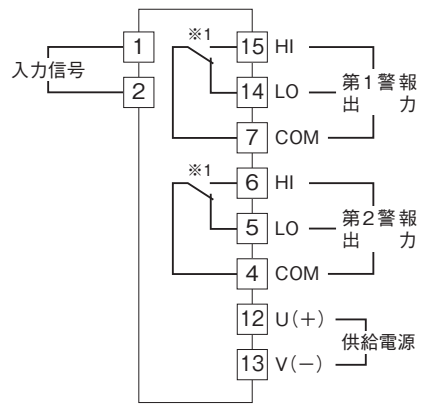

外形図

センサ入力ミッタラーム A-RACK シリーズ

タコゼネリミッタラーム

特記事項

外形寸法図(単位:mm)・端子番号図

取付寸法図(単位:mm)

■単体または多連取付の場合

外形図

端子接続図

※1、警報出力コード“1、4”のときの電源OFF時の接点状態です。