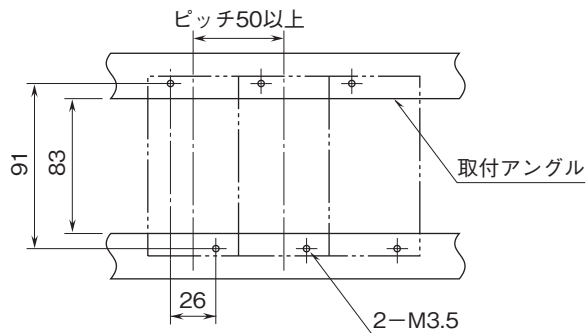

外形図

センサ入力ミッタラーム A-RACK シリーズ

タコゼネリミッタラーム

特記事項

外形寸法図(単位:mm)・端子番号図

取付寸法図(単位:mm)

■単体または多連取付の場合

外形図

端子接続図

※1、警報出力コード“1、4”のときの電源OFF時の接点状態です。