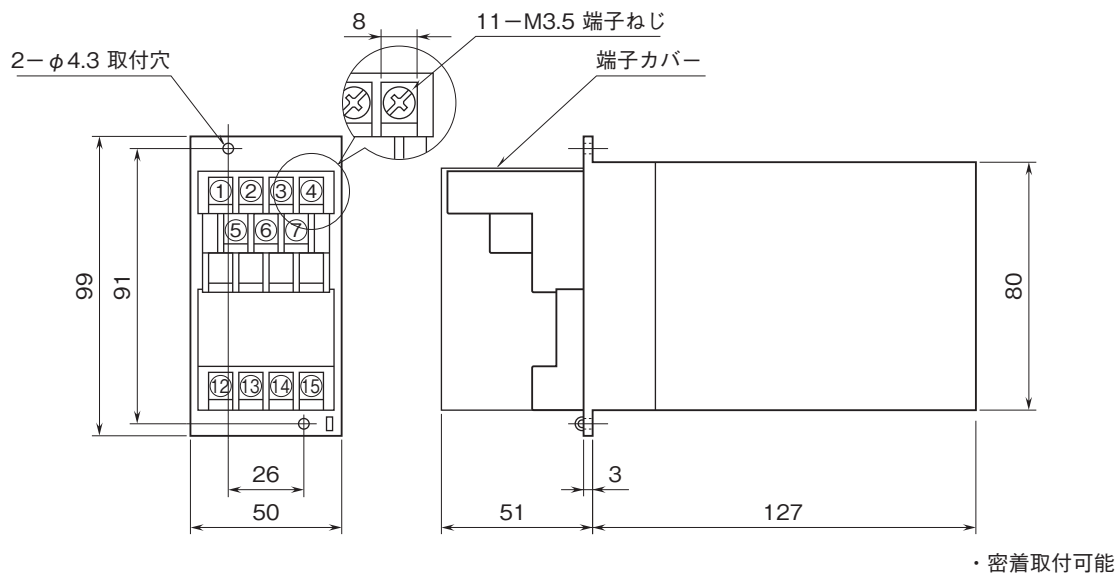

外形図

センサ入力ミッタラーム A-RACK シリーズ

タコゼネリミッタラーム

特記事項

外形寸法図(単位:mm)・端子番号図

取付寸法図(単位:mm)

■単体または多連取付の場合

外形図

端子接続図

※1、警報出力コード“1、4”のときの電源OFF時の接点状態です。