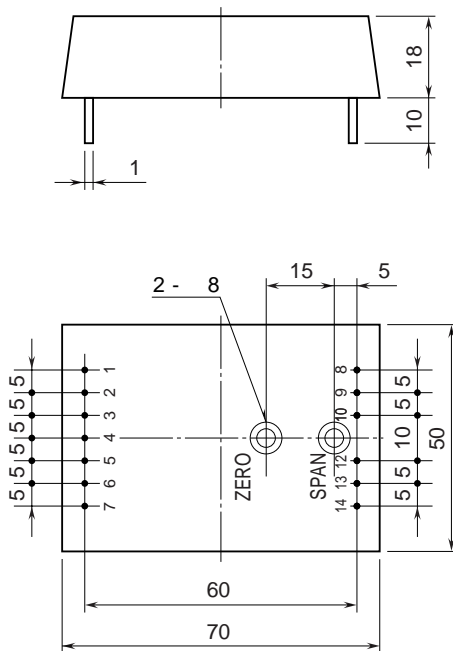

<h1>外形図</h1>	<h2>20VS</h2> <p>3ポート絶縁用 アイソレーションアンプ</p>
--------------	--

特記事項

外形寸法図 (単位: mm)

端子接続図

電圧出力形

電流出力形