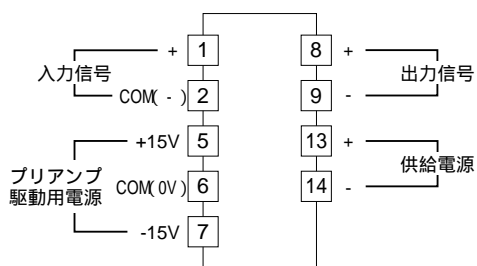

<h1>外形図</h1>	<h2>20VS</h2> <p>3ポート絶縁用 アイソレーションアンプ</p>
--------------	--

特記事項

外形寸法図 (単位: mm)

端子接続図

電圧出力形

電流出力形