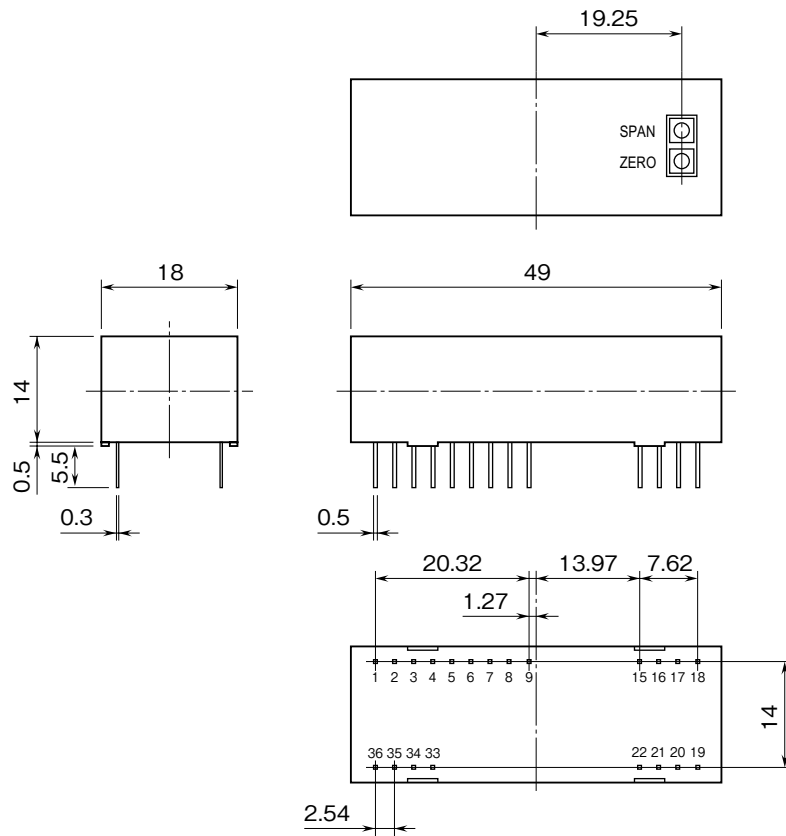

<h1>外形図</h1>	<h2>20VS1C</h2> <p>上面調整、入力絶縁用 アイソレーションアンプ</p>	<h2>20 シリーズ</h2>
--------------	---	------------------

特記事項

外形寸法図 (単位 : mm) ・ 端子番号図

端子接続図

※1、本器を実装するプリント基板内専用です。