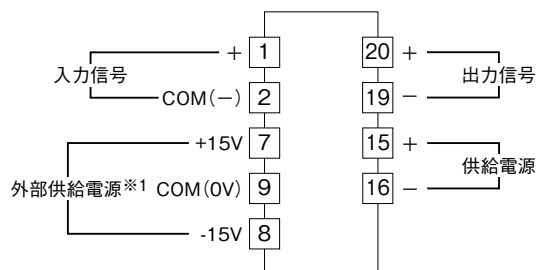

<h1>外形図</h1>	<h2>20VS1C</h2> <p>上面調整、入力絶縁用 アイソレーションアンプ</p>	<h2>20 シリーズ</h2>
--------------	---	------------------

特記事項

外形寸法図 (単位 : mm) ・ 端子番号図

端子接続図

※1、本器を実装するプリント基板内専用です。