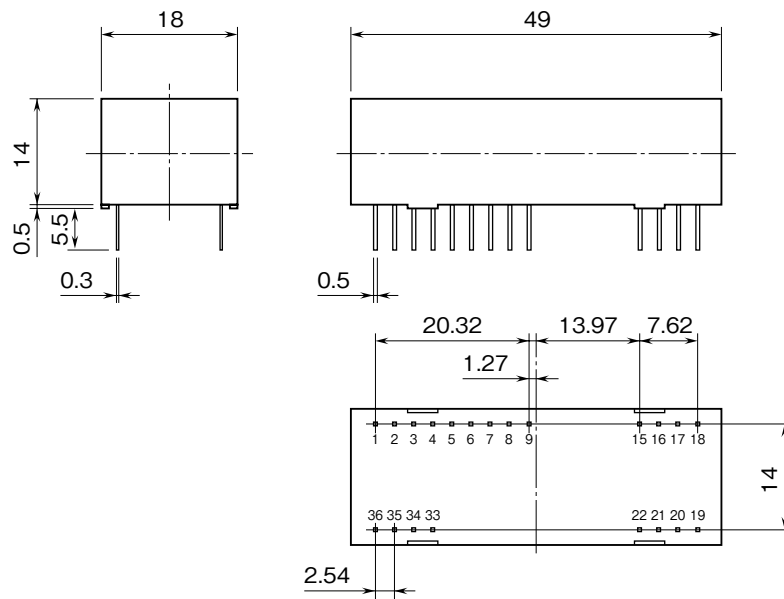

<h1>外形図</h1>	<h2>20VS2-1</h2> <p>入力絶縁用 アイソレーションアンプ</p>	<h2>20 シリーズ</h2>
--------------	---	------------------

特記事項

外形寸法図 (単位 : mm) ・ 端子番号図

端子接続図