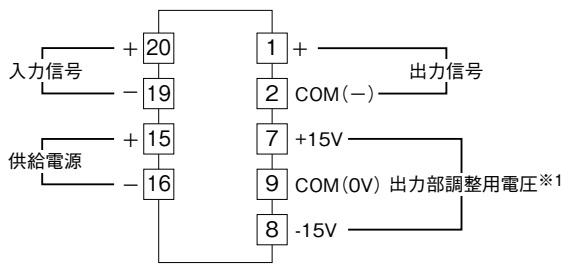

<h1>外形図</h1>	<h2>20VS2-2</h2> <p>出力絶縁用 アイソレーションアンプ</p>	<h2>20 シリーズ</h2>
--------------	---	------------------

特記事項

外形寸法図 (単位 : mm) ・ 端子番号図

端子接続図

※1、本器を実装するプリント基板内専用です。