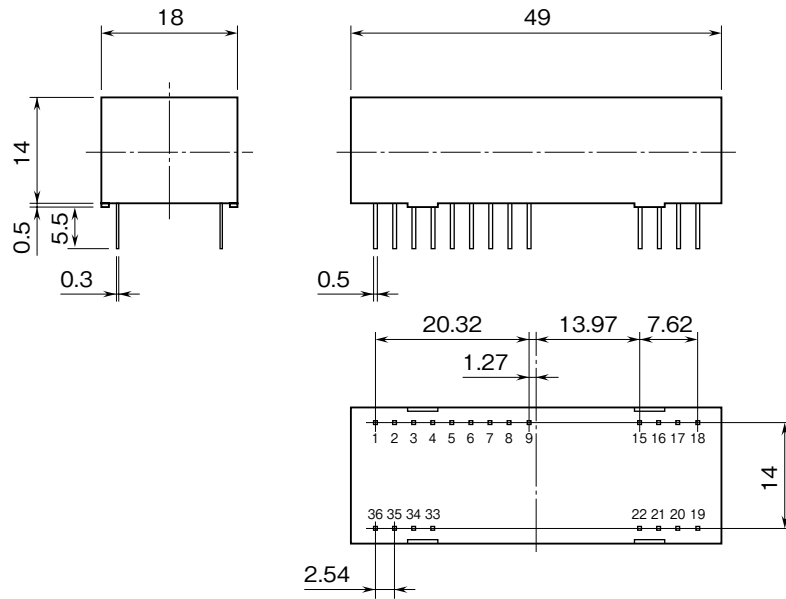

<h1>外形図</h1>	<h2>20VS2-2</h2> <p>出力絶縁用 アイソレーションアンプ</p>	<h2>20 シリーズ</h2>
--------------	---	------------------

特記事項

外形寸法図 (単位 : mm) ・ 端子番号図

端子接続図

※1、本器を実装するプリント基板内専用です。