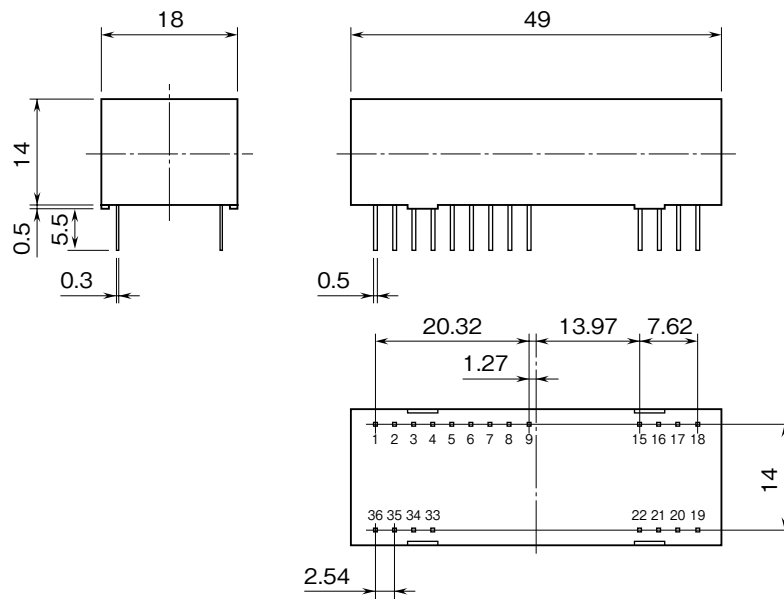

<h1>外形図</h1>	<h2>20VS2-3</h2> <p>微少信号入力対応、入力絶縁用 アイソレーションアンプ</p>	<h2>20 シリーズ</h2>
--------------	--	------------------

特記事項

外形寸法図 (単位 : mm) ・ 端子番号図

端子接続図