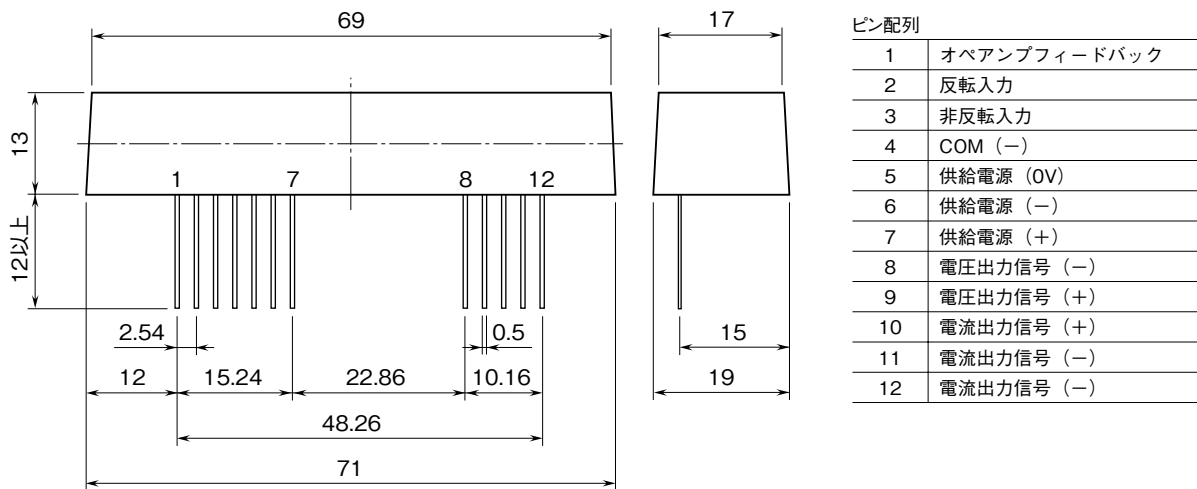

| | | |
|--------------|---|------------------|
| <h1>外形図</h1> | <h2>20VS5-207</h2> <p>電流出力対応、電圧出力対応、出力絶縁用 アイソレーションアンプ</p> | <h2>20 シリーズ</h2> |
|--------------|---|------------------|

特記事項

外形寸法図 (単位: mm) ・ 端子番号図

端子接続図