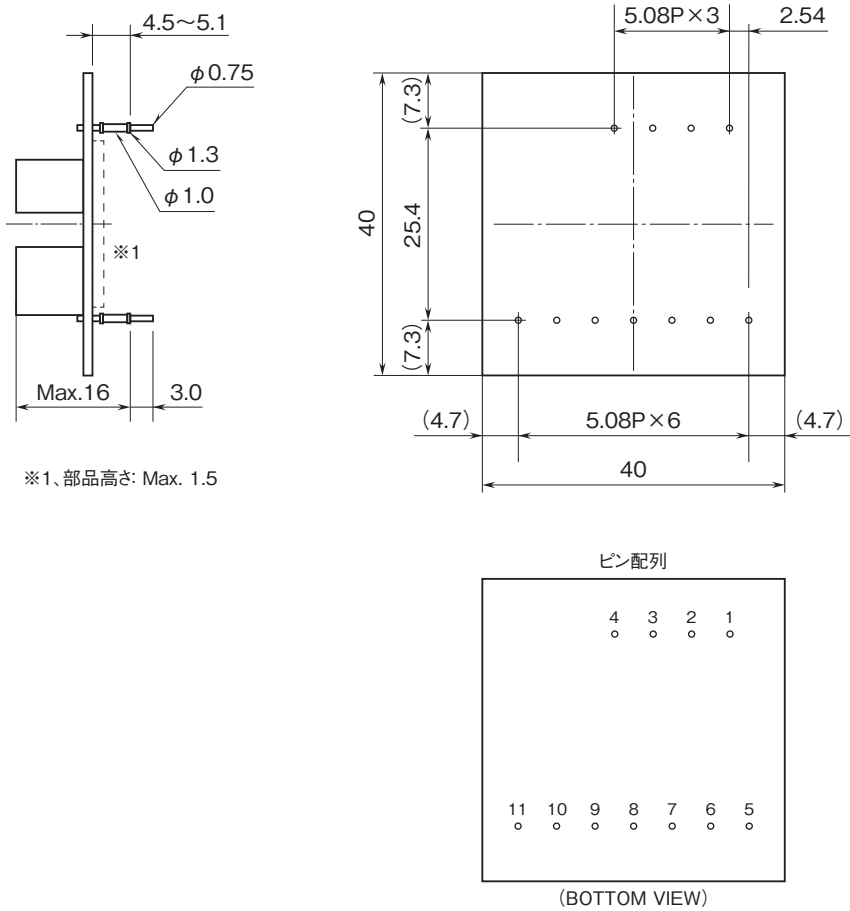

外形図

アイソレーションアンプ 20 シリーズ

アイソレーションアンプ

(電流出力対応、3ポート絶縁)

特記事項

外形寸法図(単位:mm)・端子番号図

端子接続図