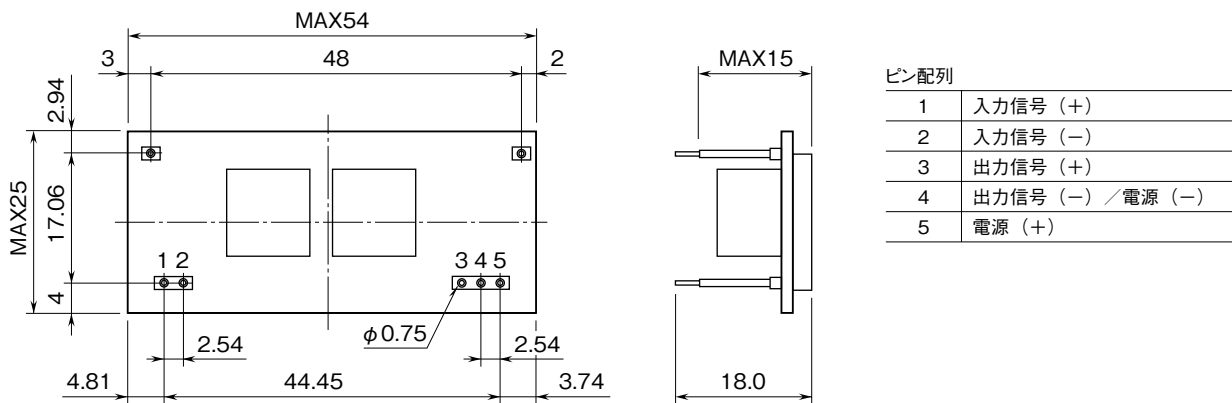

<h1>外形図</h1>	<h2>20VS7-205D</h2> <p>汎用入力絶縁用 アイソレーションアンプ</p>	<h2>20シリーズ</h2>
--------------	--	-----------------

特記事項

外形寸法図 (単位: mm) ・ 端子番号図

端子接続図