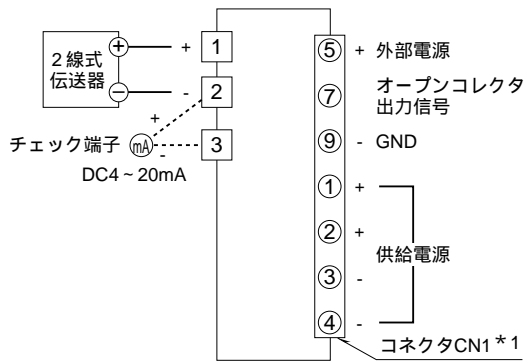

<h1>外形図</h1>	<h2>21DY</h2> <h3>ディストリビュータ</h3>	<h2>21・UNIT</h2>
--------------	-------------------------------------	------------------

特記事項

外形寸法図 (単位: mm)

端子接続図

*1、当 社コネクタ: ヒロセ電機 (HIF - 3FB - 10PA - 2.54DS)
相手側コネクタ: ヒロセ電機 (HIF - 3FB - 10DA - 2.54DSA)