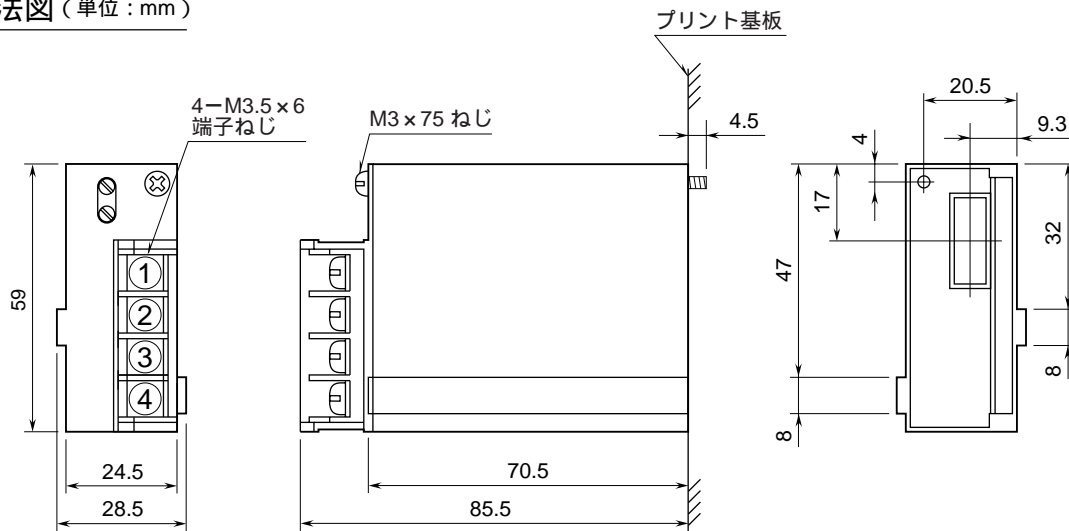

<h1>外形図</h1>	<h2>21DY</h2> <h3>ディストリビュータ</h3>	<h2>21・UNIT</h2>
--------------	-------------------------------------	------------------

特記事項

外形寸法図 (単位: mm)

端子接続図

*1、当 社コネクタ: ヒロセ電機 (HIF - 3FB - 10PA - 2.54DS)
相手側コネクタ: ヒロセ電機 (HIF - 3FB - 10DA - 2.54DSA)