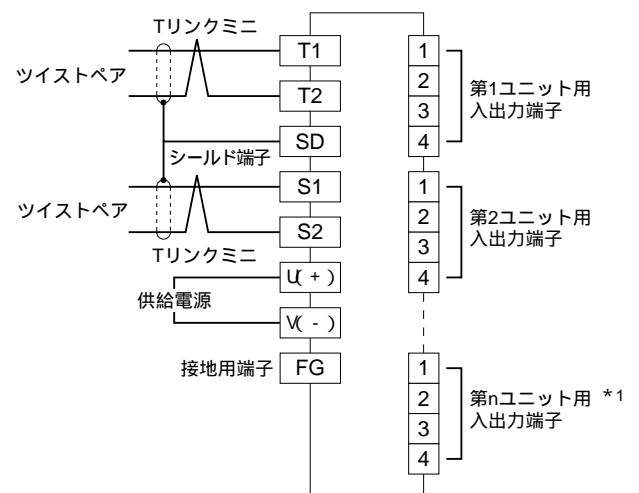

<h1>外形図</h1>	<h2>25CF</h2> <p>富士電機製シーケンサ用 <b>通信ユニット</b></p>	<h1>25・UNIT</h1>
--------------	--	------------------

**特記事項**

---

---

外形寸法図 (単位: mm)

形式	25CF - 4	25CF - 8	25CF - 12	25CF - 16
A	283	383	483	583
B	265	365	465	565

取付寸法図 (単位: mm)

壁取付の場合

B: 外形寸法図参照

ラック取付の場合 (25CF - 12 のみ)

(注) ラックの下側に適当な配線スペースをおとり下さい。

端子接続図

\*1、nは形式により異なります。