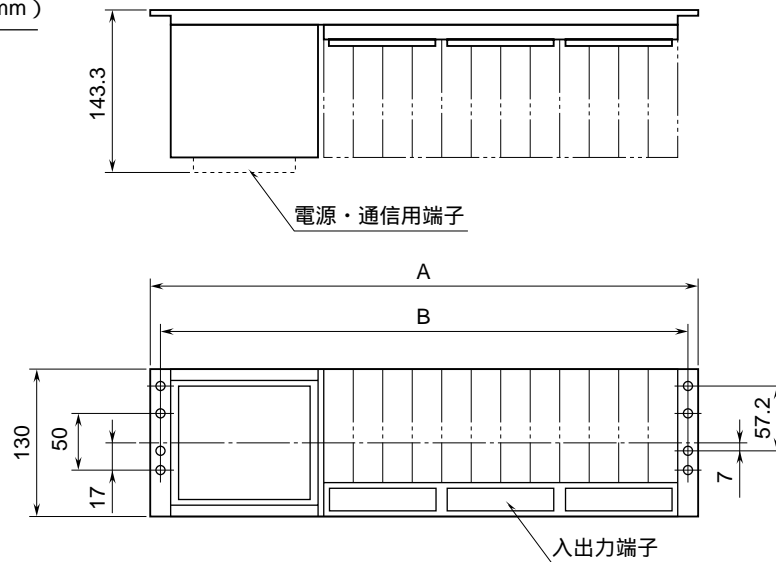

<h1>外形図</h1>	<h2>25CF</h2> <p>富士電機製シーケンサ用 <b>通信ユニット</b></p>	<h1>25・UNIT</h1>
--------------	--	------------------

**特記事項**

---

---

外形寸法図 (単位: mm)

形式	25CF - 4	25CF - 8	25CF - 12	25CF - 16
A	283	383	483	583
B	265	365	465	565

取付寸法図 (単位: mm)

壁取付の場合

B: 外形寸法図参照

ラック取付の場合 (25CF - 12 のみ)

(注) ラックの下側に適当な配線スペースをおとり下さい。

端子接続図

\*1、nは形式により異なります。