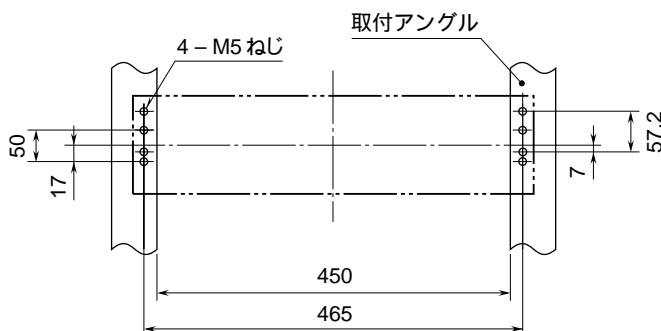

<h1>外形図</h1>	<h2>25CF</h2> <p>富士電機製シーケンサ用 <b>通信ユニット</b></p>	<h1>25・UNIT</h1>
--------------	--	------------------

**特記事項**

---

---

外形寸法図 (単位: mm)

形式	25CF - 4	25CF - 8	25CF - 12	25CF - 16
A	283	383	483	583
B	265	365	465	565

取付寸法図 (単位: mm)

壁取付の場合

B: 外形寸法図参照

ラック取付の場合 (25CF - 12 のみ)

(注) ラックの下側に適当な配線スペースをおとり下さい。

端子接続図

\*1、nは形式により異なります。