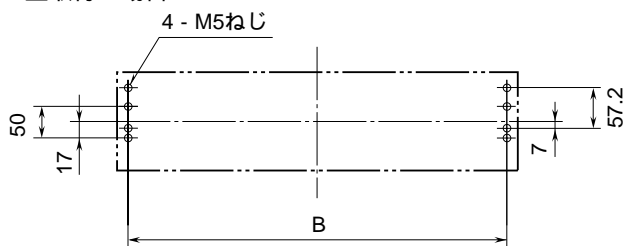

<h1>外形図</h1>	<h2>25CF</h2> <p>富士電機製シーケンサ用 <b>通信ユニット</b></p>	<h1>25・UNIT</h1>
--------------	--	------------------

**特記事項**

---

---

外形寸法図 (単位: mm)

形式	25CF - 4	25CF - 8	25CF - 12	25CF - 16
A	283	383	483	583
B	265	365	465	565

取付寸法図 (単位: mm)

壁取付の場合

B: 外形寸法図参照

ラック取付の場合 (25CF - 12 のみ)

(注) ラックの下側に適当な配線スペースをおとり下さい。

端子接続図

\*1、nは形式により異なります。