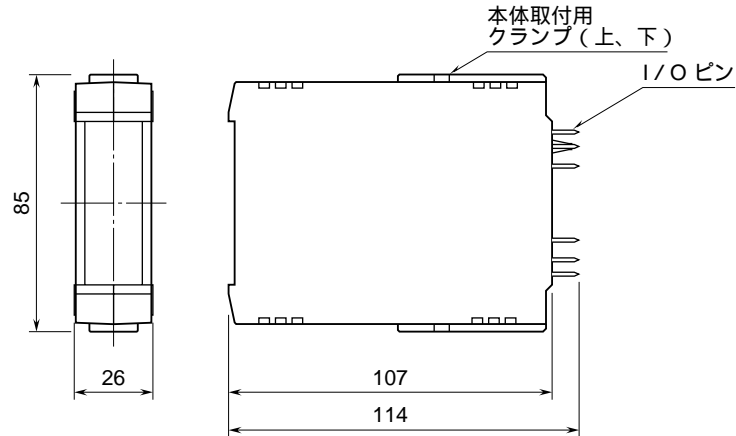

<h1>外形図</h1>	<h2>25CT</h2> <p>実効値演算形 CT変換器</p>	<h2>25・UNIT</h2>
--------------	---------------------------------------	------------------

特記事項

外形寸法図 (単位: mm)

端子接続図