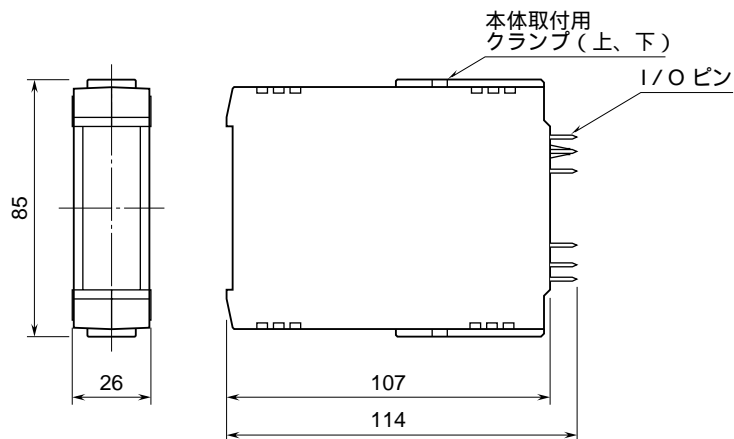

<h1>外形図</h1>	<h2>25NS</h2>	<h3>25・UNIT</h3>
	<h2>再発信出力変換器</h2>	

特記事項

外形寸法図 (単位: mm)

端子接続図