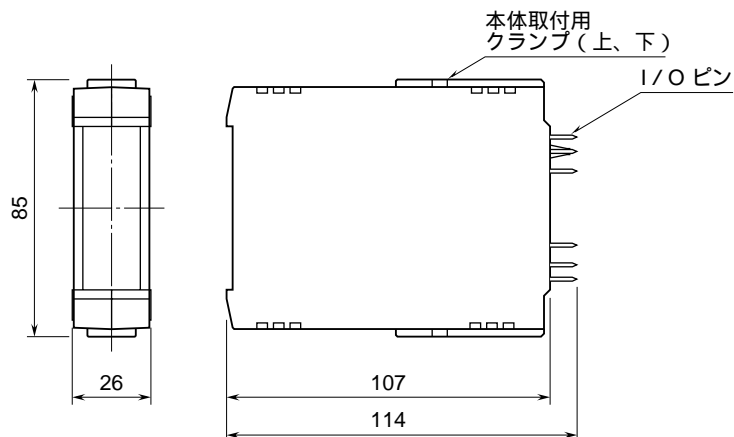

<h1>外形図</h1>	<h2>25SP</h2>	<h2>25・UNIT</h2>
	<h3>パルス入力変換器</h3>	

特記事項

外形寸法図 (単位: mm)

端子接続図