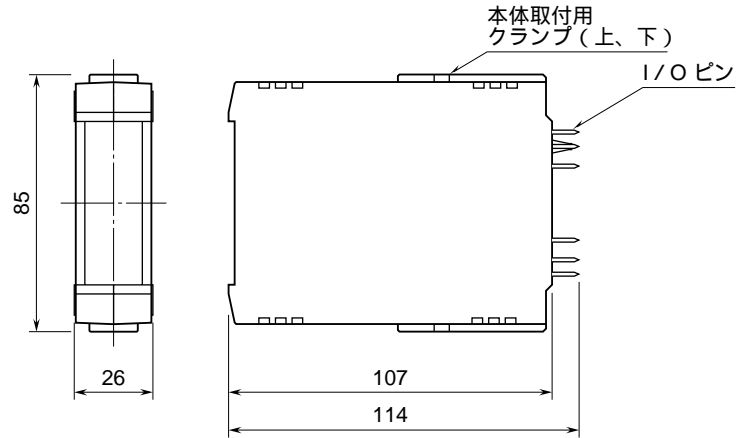

<h1>外形図</h1>	<h2>25TS</h2>	<h2>25・UNIT</h2>
	<h3>カップル変換器</h3>	

特記事項

外形寸法図 (単位: mm)

端子接続図