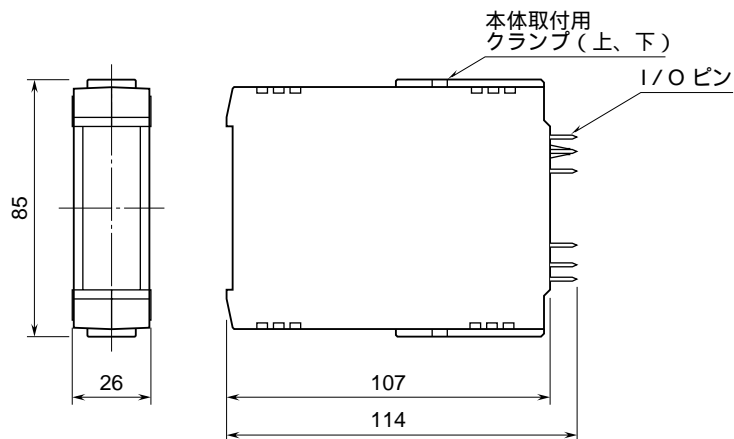

<h1>外形図</h1>	<h2>25YS</h2>	<h2>25・UNIT</h2>
	<h3>直流出力変換器</h3>	

特記事項

外形寸法図 (単位: mm)

端子接続図