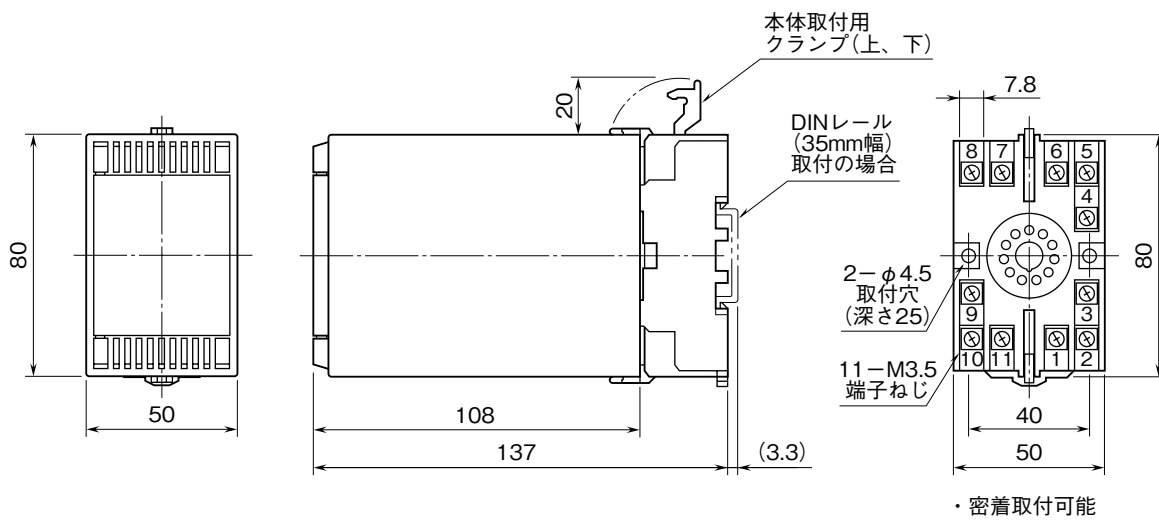

<h1>外形図</h1>	<h2>28FCT</h2> <p>実効値演算形 CT 変換器</p>	<h2>28・UNIT</h2>
--------------	---	------------------

特記事項

外形寸法図 (単位: mm)

端子接続図

端子番号図 (単位: mm)