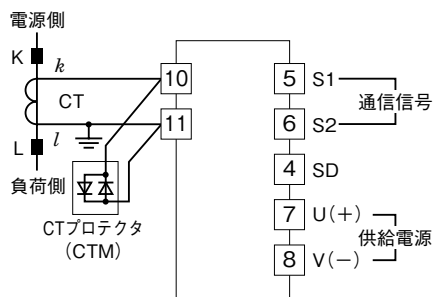

<h1>外形図</h1>	<h2>28FCT</h2> <p>実効値演算形 CT 変換器</p>	<h2>28・UNIT</h2>
--------------	---	------------------

特記事項

外形寸法図 (単位: mm)

端子接続図

端子番号図 (単位: mm)