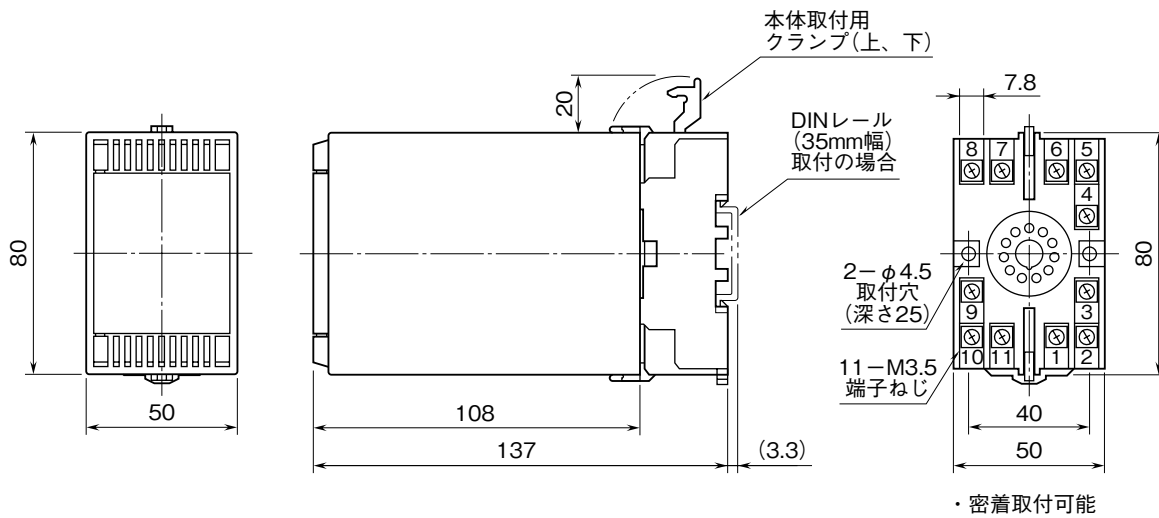

<h1>外形図</h1>	<h2>28FPT</h2> <p>実効値演算形 PT 変換器</p>	<h2>28・UNIT</h2>
--------------	---	------------------

特記事項

---

---

外形寸法図 (単位: mm)

端子接続図