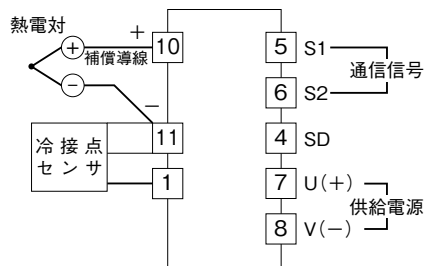

<h1>外形図</h1>	<h2>28FTS</h2> <h3>カップル変換器</h3>	<h2>28・UNIT</h2>
--------------	---------------------------------	------------------

特記事項

外形寸法図 (単位: mm)

端子接続図

端子番号図 (単位: mm)