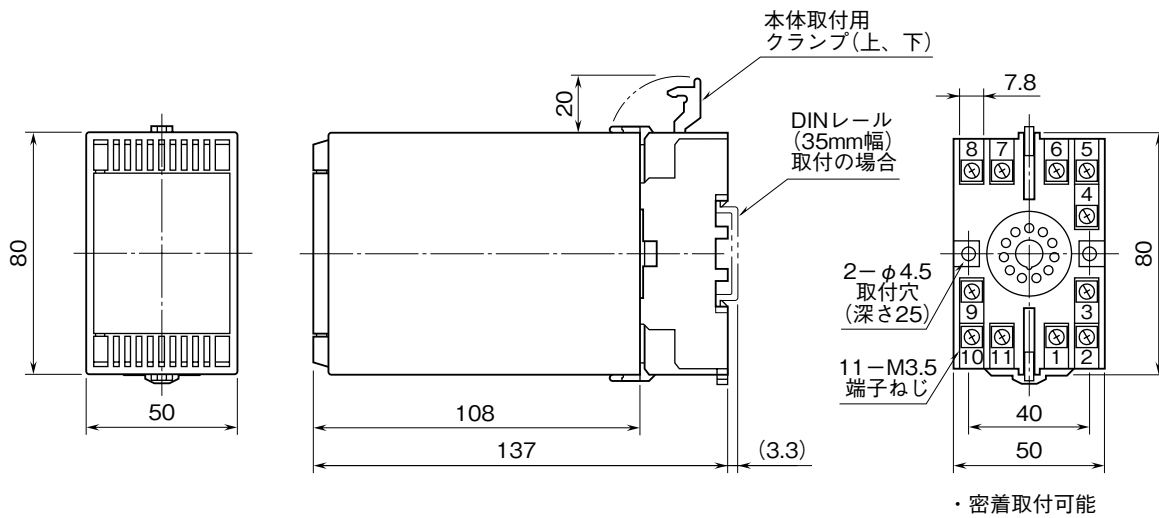

<h1>外形図</h1>	<h2>28FTS</h2> <h3>カップル変換器</h3>	<h2>28・UNIT</h2>
--------------	---------------------------------	------------------

特記事項

外形寸法図 (単位: mm)

端子接続図

端子番号図 (単位: mm)