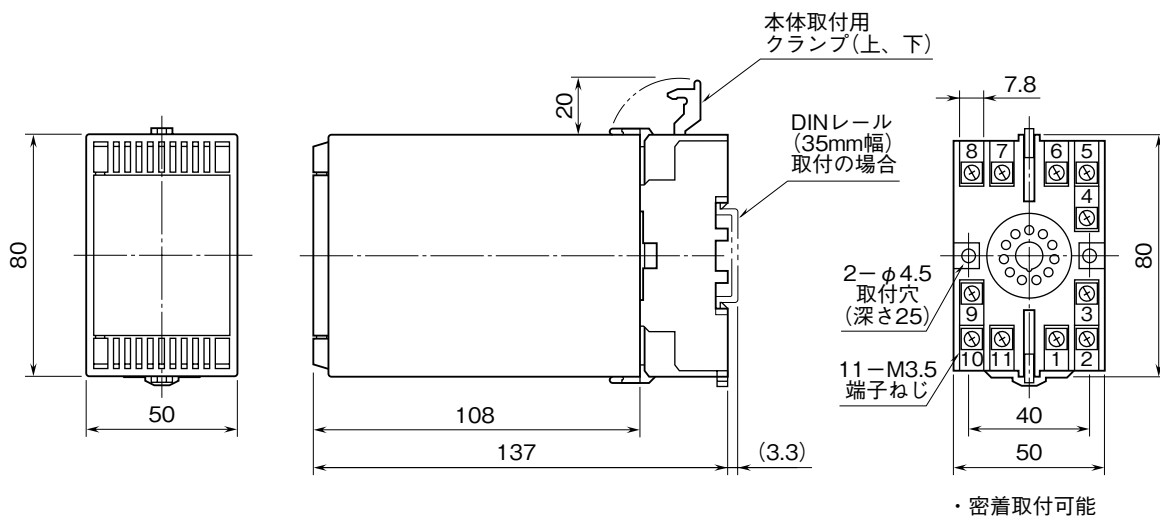

<h1>外形図</h1>	<h2>28FYS</h2> <h3>直流出力変換器</h3>	<h2>28・UNIT</h2>
--------------	---------------------------------	------------------

特記事項

外形寸法図 (単位: mm)

端子接続図