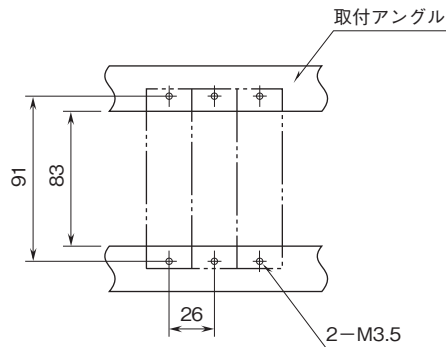

外形図

省スペースラック形2線式変換器 B・RACK シリーズ

PT変換器

(実効値演算形)

特記事項

外形寸法図(単位:mm)・端子番号図

取付寸法図(単位:mm)

■単体または多連取付の場合

外形図

端子接続図