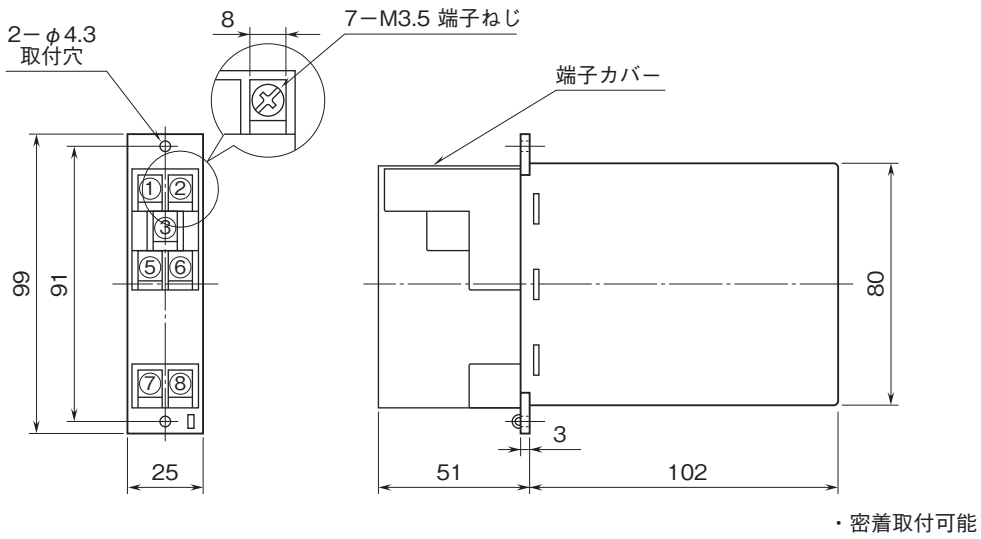

外形図

省スペースラック形2線式変換器 B・RACK シリーズ

PT変換器

(実効値演算形)

特記事項

外形寸法図(単位:mm)・端子番号図

取付寸法図(単位:mm)

■単体または多連取付の場合

外形図

端子接続図