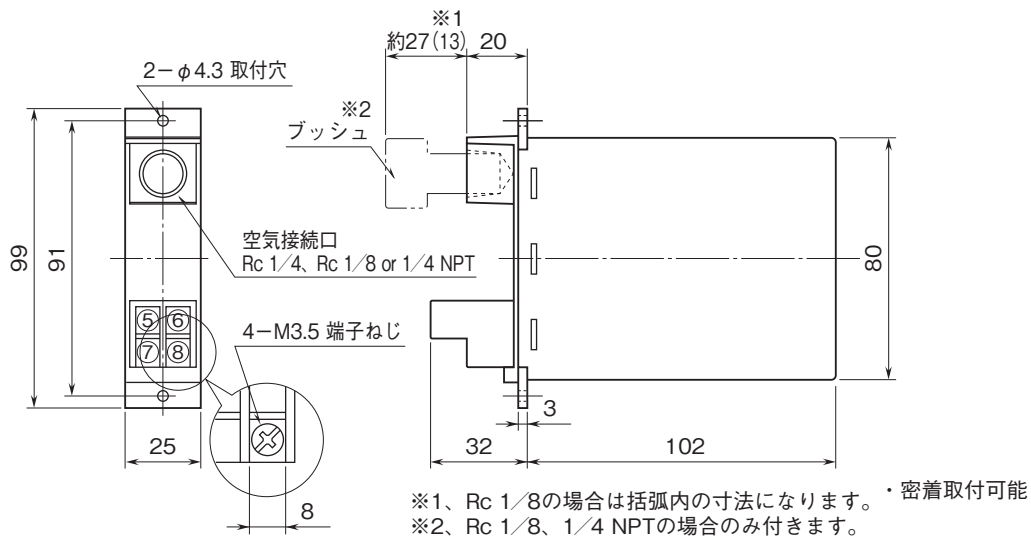

外形図

省スペースラック形2線式変換器 B・RACK シリーズ

空電変換器

特記事項

外形寸法図(単位:mm)・端子番号図

取付寸法図(単位:mm)

■単体または多連取付の場合

外形図

端子接続図