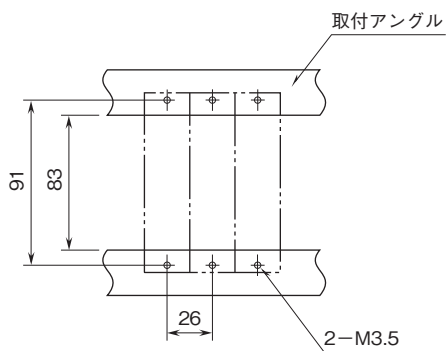

外形図

省スペースラック形2線式変換器 B・RACK シリーズ

空電変換器

特記事項

外形寸法図(単位:mm)・端子番号図

取付寸法図(単位:mm)

■単体または多連取付の場合

外形図

端子接続図