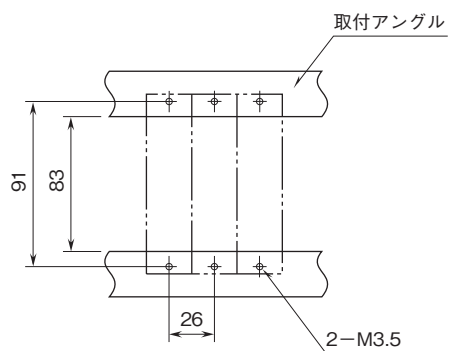

外形図

省スペースラック形2線式変換器 B・RACK シリーズ

測温抵抗体変換器

特記事項

外形寸法図(単位:mm)・端子番号図

取付寸法図(単位:mm)

■単体または多連取付の場合

外形図

端子接続図