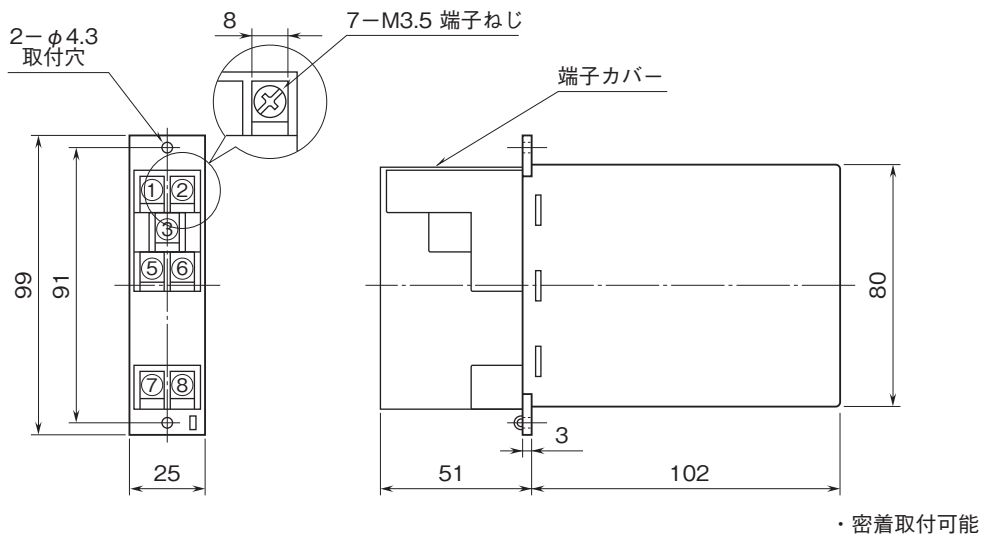

外形図

省スペースラック形2線式変換器 B・RACK シリーズ

測温抵抗体変換器

特記事項

外形寸法図(単位:mm)・端子番号図

取付寸法図(単位:mm)

■単体または多連取付の場合

外形図

端子接続図