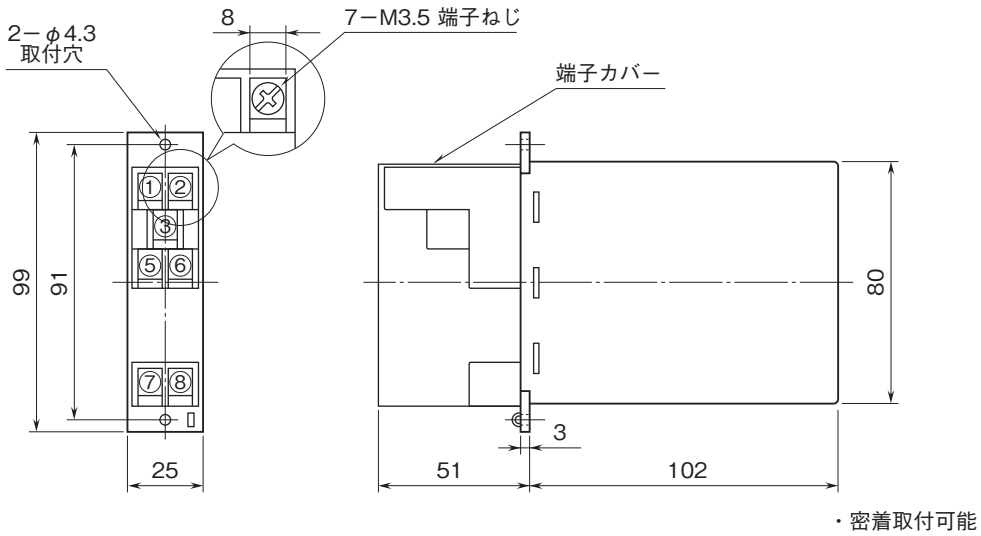

外形図

省スペースラック形2線式変換器 B・RACK シリーズ

スローパルス変換器

特記事項

外形寸法図(単位:mm)・端子番号図

取付寸法図(単位:mm)

■単体または多連取付の場合

外形図

端子接続図