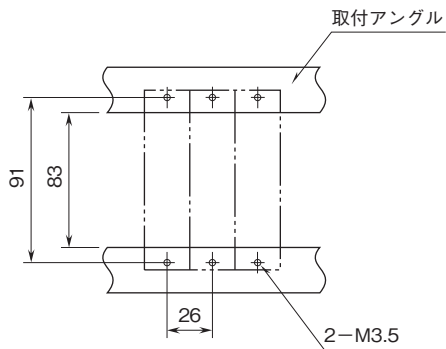

外形図

省スペースラック形2線式変換器 B・RACK シリーズ

スローパルス変換器

特記事項

外形寸法図(単位:mm)・端子番号図

取付寸法図(単位:mm)

■単体または多連取付の場合

外形図

端子接続図