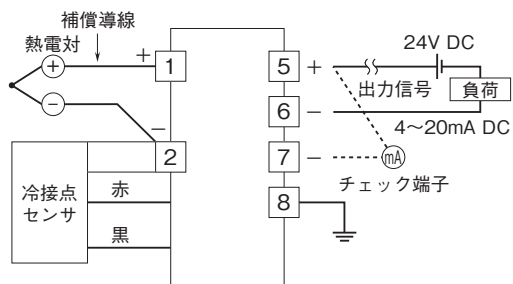

外形図

省スペースラック形2線式変換器 B・RACK シリーズ

カップル変換器

(入出力間非絶縁)

特記事項

外形寸法図(単位:mm)

取付寸法図(単位:mm)

■単体または多連取付の場合

外形図

端子接続図

端子番号図

冷接点センサ (CJM)