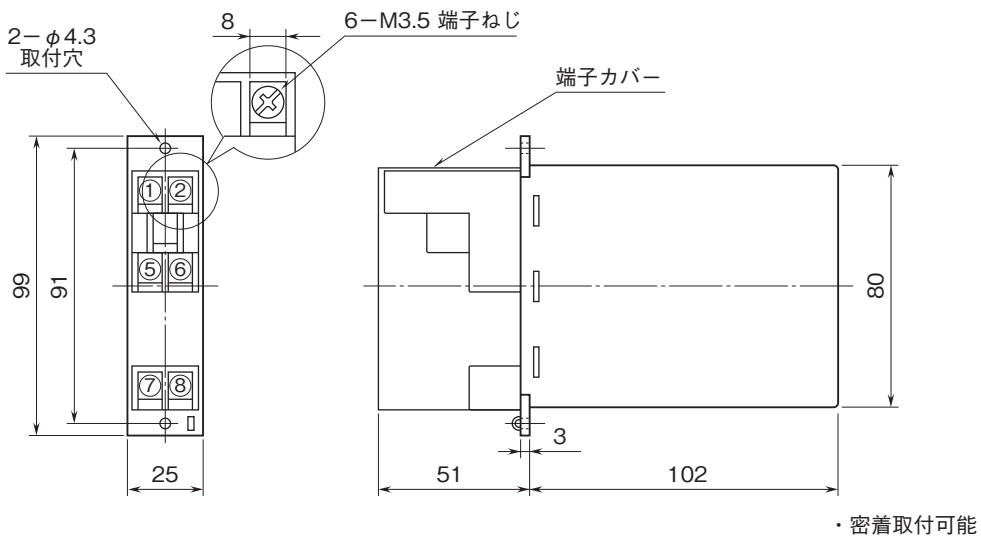

外形図

省スペースラック形2線式変換器 B・RACK シリーズ

カップル変換器

(入出力間非絶縁)

特記事項

外形寸法図(単位:mm)

取付寸法図(単位:mm)

■単体または多連取付の場合

外形図

端子接続図

端子番号図

冷接点センサ (CJM)