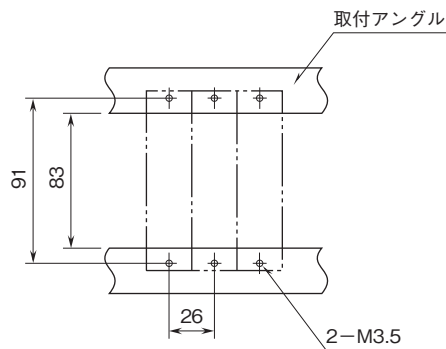

外形図

省スペースラック形2線式変換器 B・RACK シリーズ

カップル変換器

(入出力間非絶縁)

特記事項

外形寸法図(単位:mm)

取付寸法図(単位:mm)

■単体または多連取付の場合

外形図

端子接続図

端子番号図

冷接点センサ (CJM)