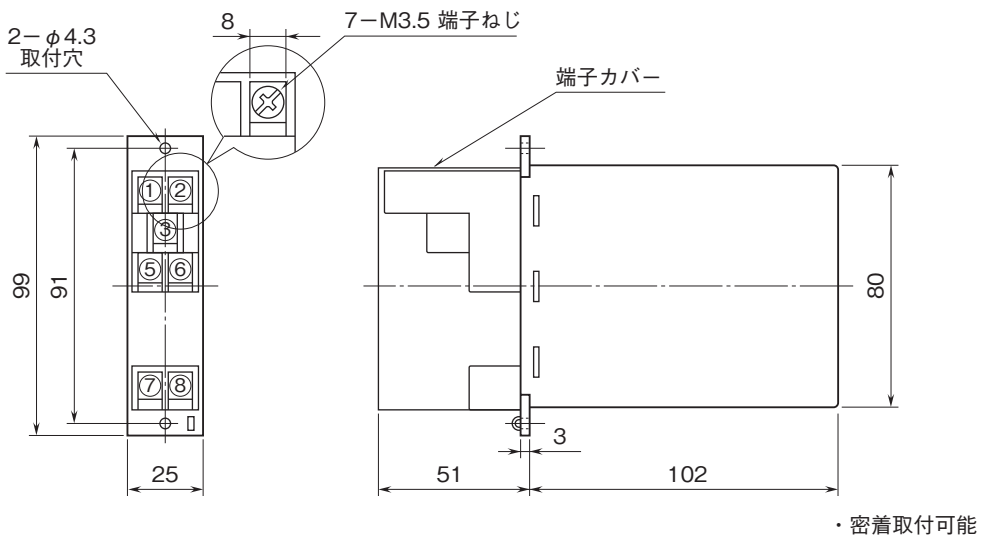

## 直流入力変換器

(入出力間非絶縁)

特記事項

### 外形寸法図(単位:mm)・端子番号図

### 取付寸法図(単位:mm)

■単体または多連取付の場合

# 外形図