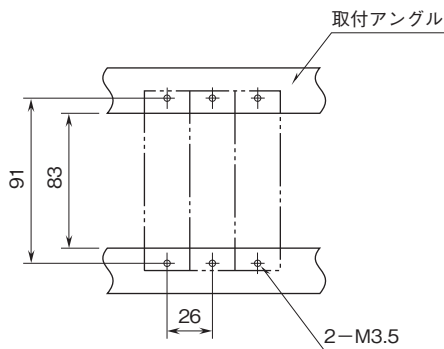

外形図

省スペースラック形2線式変換器 B・RACK シリーズ

直流入力変換器

(絶縁付)

特記事項

外形寸法図(単位:mm)・端子番号図

取付寸法図(単位:mm)

■単体または多連取付の場合

外形図

端子接続図