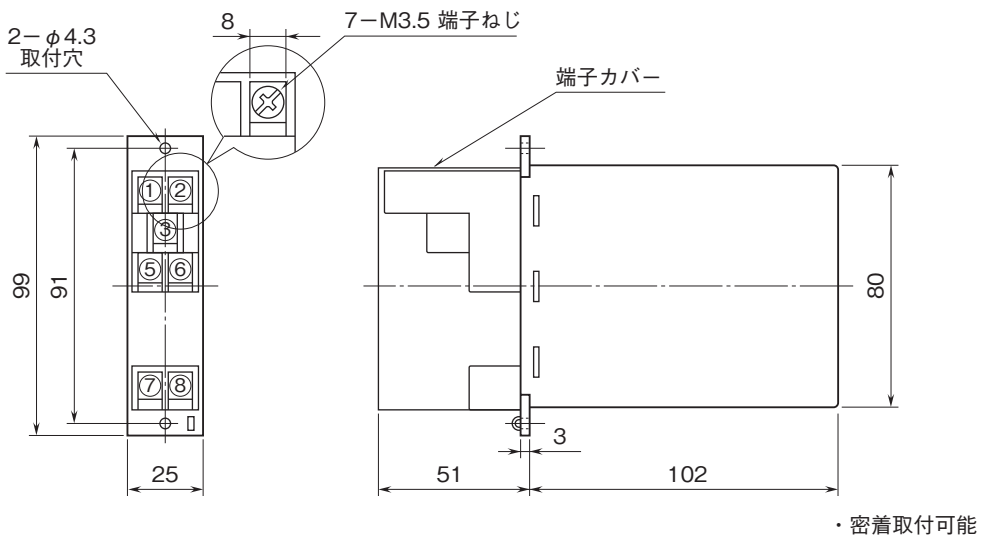

外形図

省スペースラック形2線式変換器 B・RACK シリーズ

直流入力変換器

(絶縁付)

特記事項

外形寸法図(単位:mm)・端子番号図

取付寸法図(単位:mm)

■単体または多連取付の場合

外形図

端子接続図