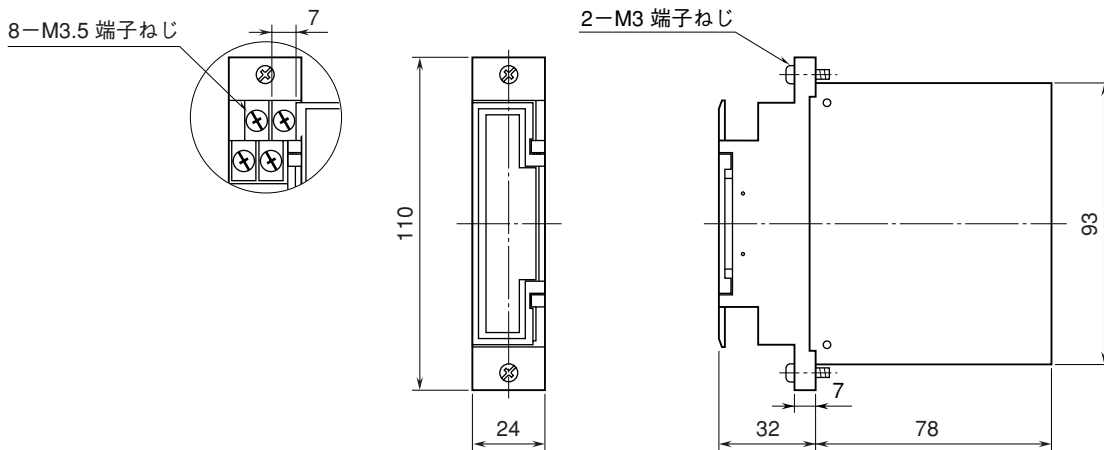

<h1>外形図</h1>	<h2>38BIO2</h2> <h3>入出力リレーカード</h3>	<h2>38-RACK</h2>
--------------	---------------------------------------	------------------

特記事項

外形寸法図 (単位: mm)

端子接続図

端子番号図