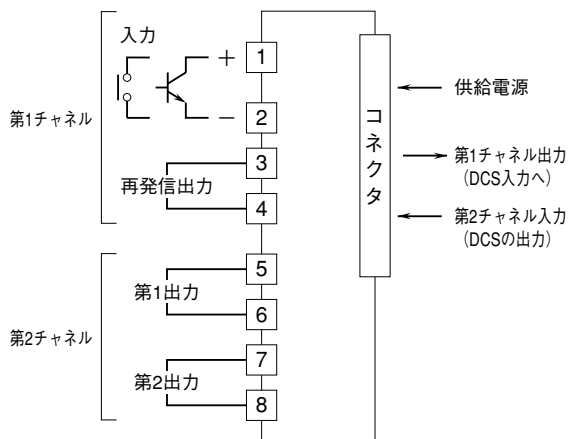

<h1>外形図</h1>	<h2>38BIO2</h2> <h3>入出力リレーカード</h3>	<h2>38-RACK</h2>
--------------	---------------------------------------	------------------

特記事項

外形寸法図 (単位: mm)

端子接続図

端子番号図