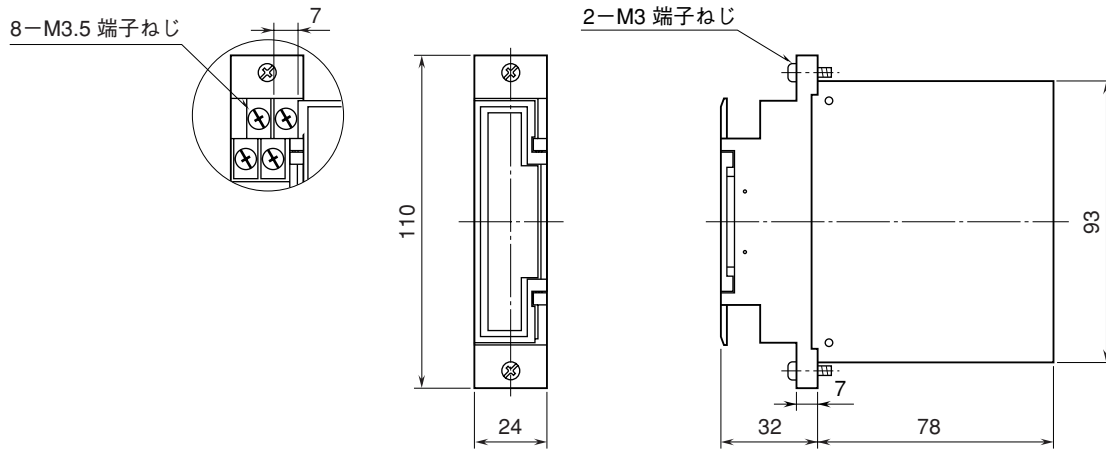

<h1>外形図</h1>	<h2>38BIS6</h2> <h3>入力リレーカード</h3>	<h2>38-RACK</h2>
--------------	--------------------------------------	------------------

特記事項

外形寸法図 (単位: mm)

端子接続図

端子番号図