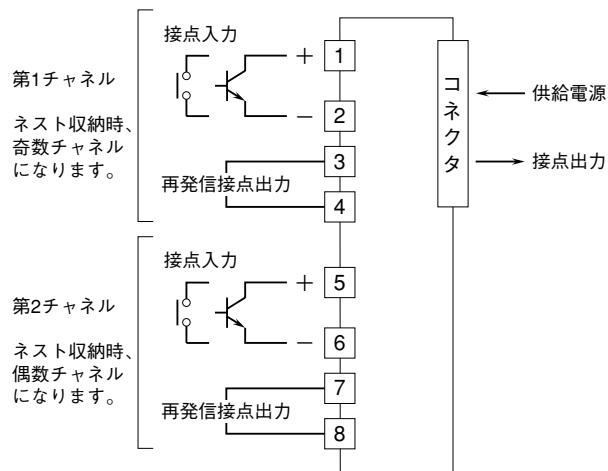

<h1>外形図</h1>	<h2 style="margin: 0;">38BIS7</h2> <h2 style="margin: 0; text-align: right;">38-RACK</h2> <h3 style="margin: 10px 0 0 0;">入力リレーカード</h3>
--------------	---

特記事項

外形寸法図 (単位: mm)

端子接続図

端子番号図