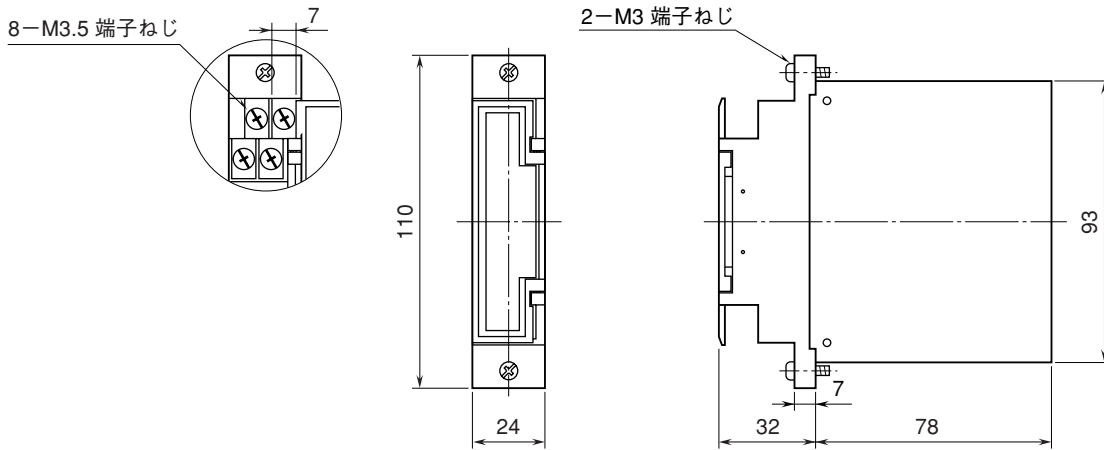

<h1>外形図</h1>	<h2 style="margin: 0;">38BIS7</h2> <h2 style="margin: 0; text-align: right;">38-RACK</h2> <h3 style="margin: 10px 0 0 0;">入力リレーカード</h3>
--------------	---

特記事項

外形寸法図 (単位: mm)

端子接続図

端子番号図