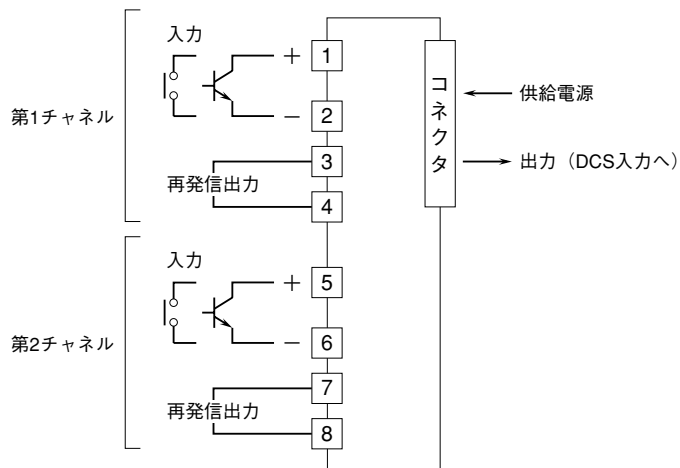

<h1>外形図</h1>	<h2>38BIS8</h2> <h3>入力リレーカード</h3>	<h2>38-RACK</h2>
--------------	-----------------------------------	------------------

特記事項

外形寸法図 (単位: mm)

端子接続図

端子番号図