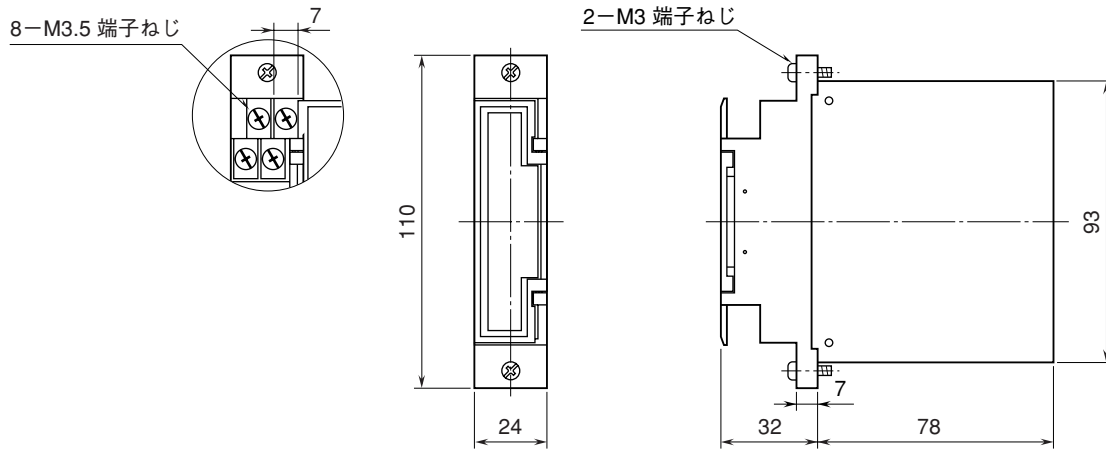

<h1>外形図</h1>	<h2>38BIS8</h2> <h3>入力リレーカード</h3>	<h2>38-RACK</h2>
--------------	-----------------------------------	------------------

特記事項

外形寸法図 (単位: mm)

端子接続図

端子番号図