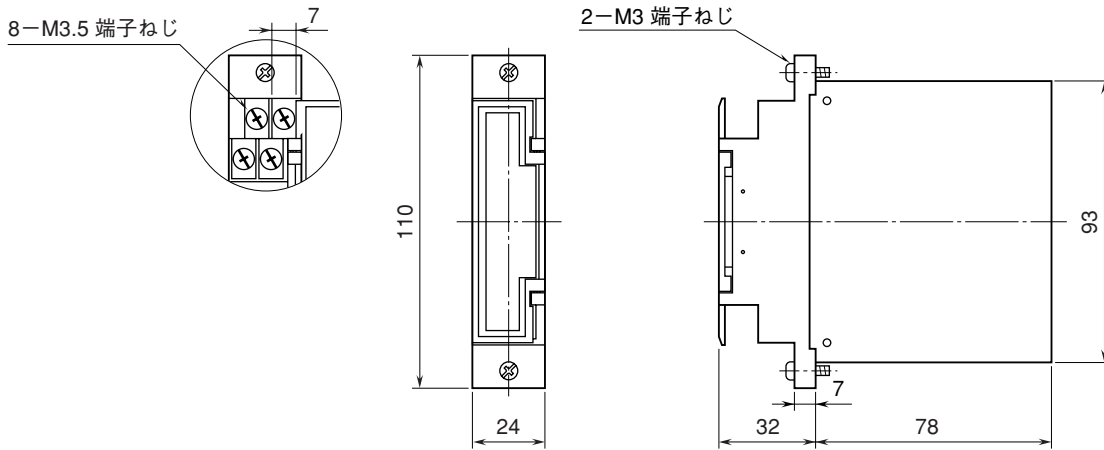

<h1>外形図</h1>	<h2>38BOS4</h2> <h2>出力リレーカード</h2>	<h1>38-RACK</h1>
--------------	-----------------------------------	------------------

特記事項

外形寸法図 (単位: mm)

端子接続図

端子番号図