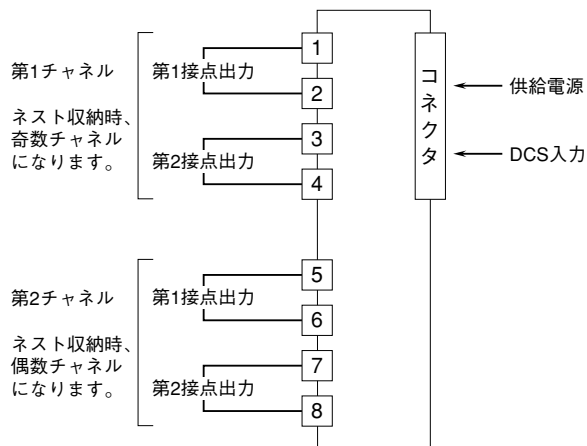

<h1>外形図</h1>	<h2>38BOS4</h2> <h2>出力リレーカード</h2>	<h1>38-RACK</h1>
--------------	-----------------------------------	------------------

特記事項

外形寸法図 (単位: mm)

端子接続図

端子番号図