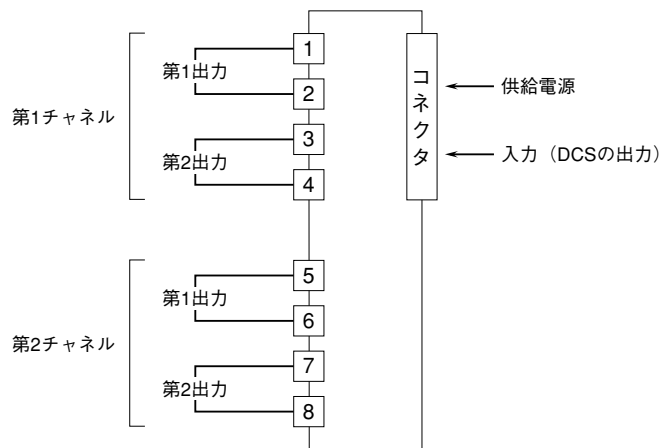

<h1>外形図</h1>	<h2>38BOS6</h2> <h3>出力リレーカード</h3>	<h1>38-RACK</h1>
--------------	-----------------------------------	------------------

特記事項

---

---

---

外形寸法図 (単位: mm)

端子接続図

端子番号図