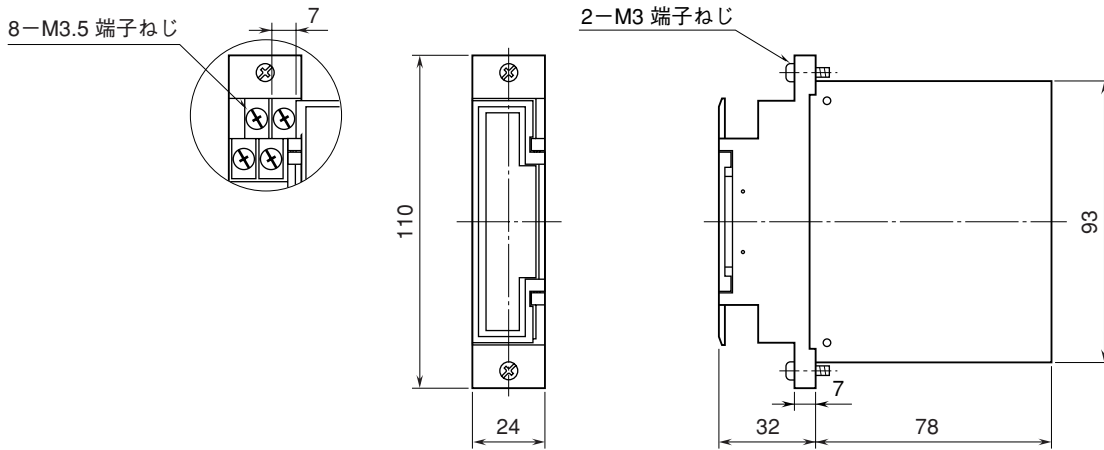

<h1>外形図</h1>	<h2>38BOS6</h2> <h3>出力リレーカード</h3>	<h1>38-RACK</h1>
--------------	-----------------------------------	------------------

特記事項

---

---

---

外形寸法図 (単位: mm)

端子接続図

端子番号図