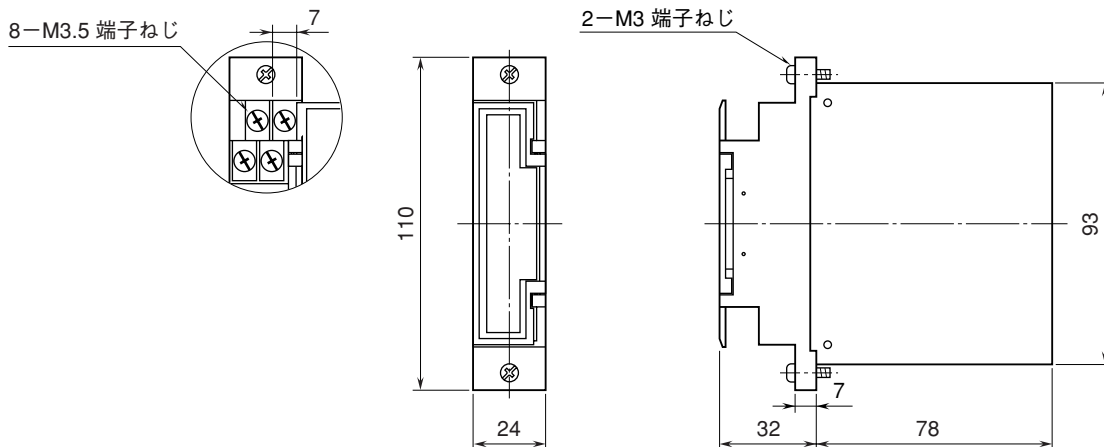

外形図

38BSH2

38-RACK

ワンショット出力リレーカード

特記事項

外形寸法図 (単位: mm)

端子接続図

端子番号図