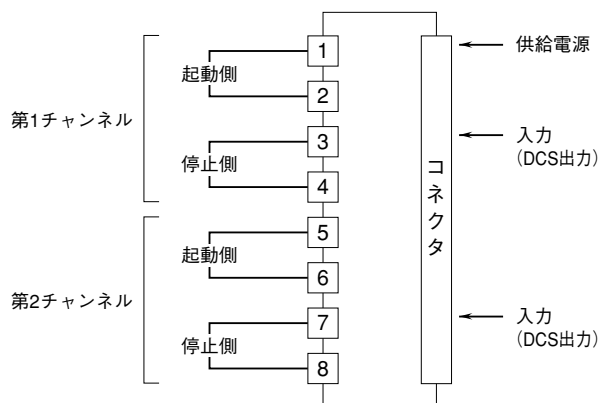

外形図

38BSH2

38-RACK

ワンショット出力リレーカード

特記事項

外形寸法図 (単位: mm)

端子接続図

端子番号図