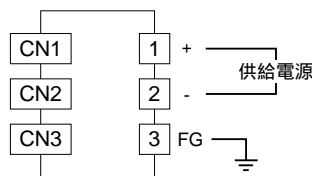

<h1>外形図</h1>	<h2>38BXS</h2> <h3>ネスト</h3>	<h2>38-RACK</h2>
--------------	--------------------------------	------------------

**特記事項**

---

---

外形寸法図 (単位: mm)

取付寸法図 (単位: mm)

端子接続図

直流電源用

交流電源用

出力コネクタ

CN1、CN3

38B のロケーション番号															
1	2	3	4	5	6	7	8	9	10	11	12	13	14	15	16
2	4	6	8	10	12	14	16	2	4	6	8	10	12	14	16
1	3	5	7	9	11	13	15	1	3	5	7	9	11	13	15
STカードの入出力点番号								STカードの入出力点番号							
CN1 16点用								CN3 16点用							