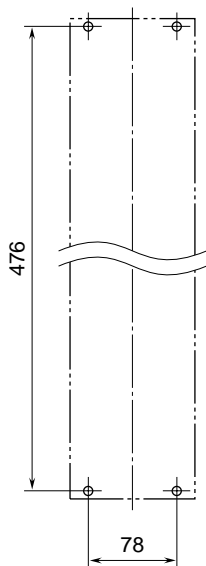

<h1>外形図</h1>	<h2>38BXS</h2> <h3>ネスト</h3>	<h2>38-RACK</h2>
--------------	--------------------------------	------------------

**特記事項**

---

---

外形寸法図 (単位: mm)

取付寸法図 (単位: mm)

端子接続図

直流電源用

交流電源用

出力コネクタ

CN1、CN3

38B のロケーション番号															
1	2	3	4	5	6	7	8	9	10	11	12	13	14	15	16
2	4	6	8	10	12	14	16	2	4	6	8	10	12	14	16
1	3	5	7	9	11	13	15	1	3	5	7	9	11	13	15
STカードの入出力点番号								STカードの入出力点番号							
CN1 16点用								CN3 16点用							

CN2

38B のロケーション番号															
1	2	3	4	5	6	7	8	9	10	11	12	13	14	15	16
2	4	6	8	10	12	14	16	18	20	22	24	26	28	30	32
1	3	5	7	9	11	13	15	17	19	21	23	25	27	29	31
STカードの入出力点番号															
CN2 32点用															