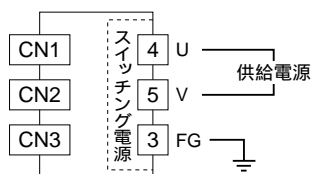

<h1>外形図</h1>	<h2>38BXS</h2> <h3>ネスト</h3>	<h2>38-RACK</h2>
--------------	--------------------------------	------------------

**特記事項**

---

---

外形寸法図 (単位: mm)

取付寸法図 (単位: mm)

端子接続図

直流電源用

交流電源用

出力コネクタ

CN1、CN3

38B のロケーション番号															
1	2	3	4	5	6	7	8	9	10	11	12	13	14	15	16
2	4	6	8	10	12	14	16	2	4	6	8	10	12	14	16
1	3	5	7	9	11	13	15	1	3	5	7	9	11	13	15
STカードの入出力点番号								STカードの入出力点番号							
CN1 16点用								CN3 16点用							

CN2

38B のロケーション番号															
1	2	3	4	5	6	7	8	9	10	11	12	13	14	15	16
2	4	6	8	10	12	14	16	18	20	22	24	26	28	30	32
1	3	5	7	9	11	13	15	17	19	21	23	25	27	29	31
STカードの入出力点番号															
CN2 32点用															