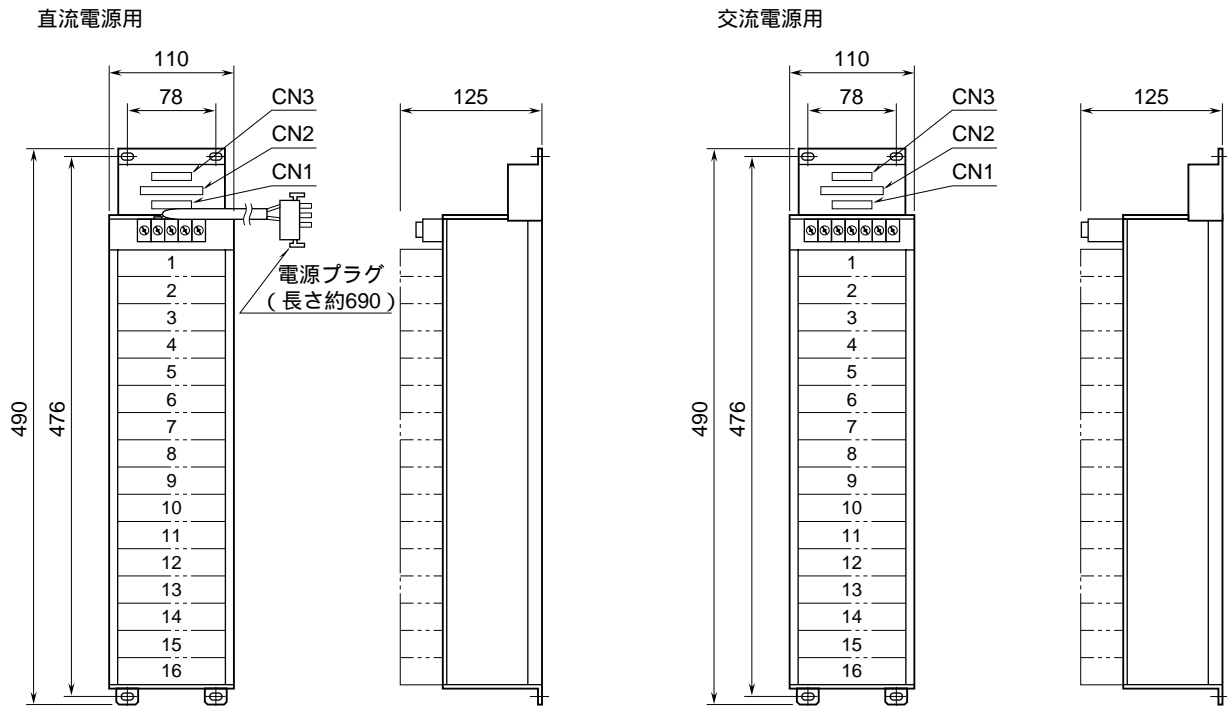

<h1>外形図</h1>	<h2>38BXS</h2> <h3>ネスト</h3>	<h2>38-RACK</h2>
--------------	--------------------------------	------------------

**特記事項**

---

---

外形寸法図 (単位: mm)

取付寸法図 (単位: mm)

端子接続図

直流電源用

交流電源用

出力コネクタ

CN1、CN3

38B のロケーション番号															
1	2	3	4	5	6	7	8	9	10	11	12	13	14	15	16
2	4	6	8	10	12	14	16	2	4	6	8	10	12	14	16
1	3	5	7	9	11	13	15	1	3	5	7	9	11	13	15
STカードの入出力点番号								STカードの入出力点番号							
CN1 16点用								CN3 16点用							

CN2

38B のロケーション番号															
1	2	3	4	5	6	7	8	9	10	11	12	13	14	15	16
2	4	6	8	10	12	14	16	18	20	22	24	26	28	30	32
1	3	5	7	9	11	13	15	17	19	21	23	25	27	29	31
STカードの入出力点番号															
CN2 32点用															