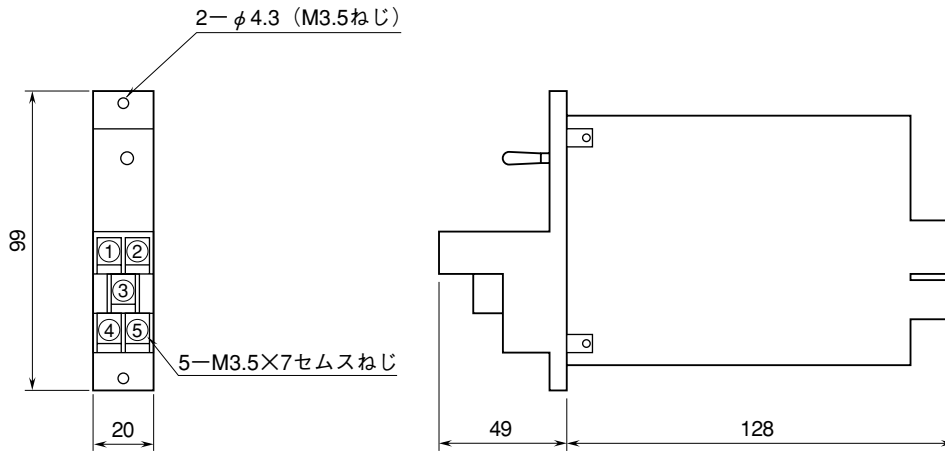

外形図	38D2-1 入力リレーカード	38-RACK
-----	--------------------	---------

特記事項

---

---

---

外形寸法図 (単位: mm)

端子接続図