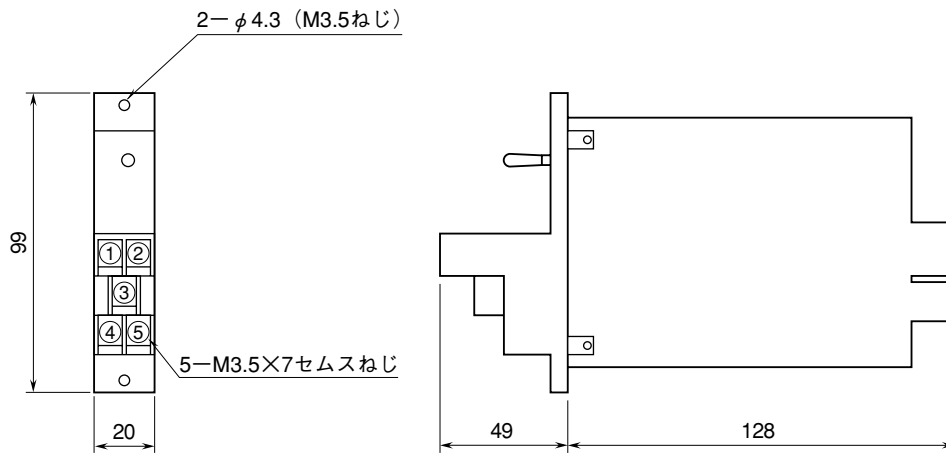

外形図	38D2-5 出力リレーカード	38-RACK
-----	--------------------	---------

特記事項

外形寸法図 (単位: mm)

端子接続図