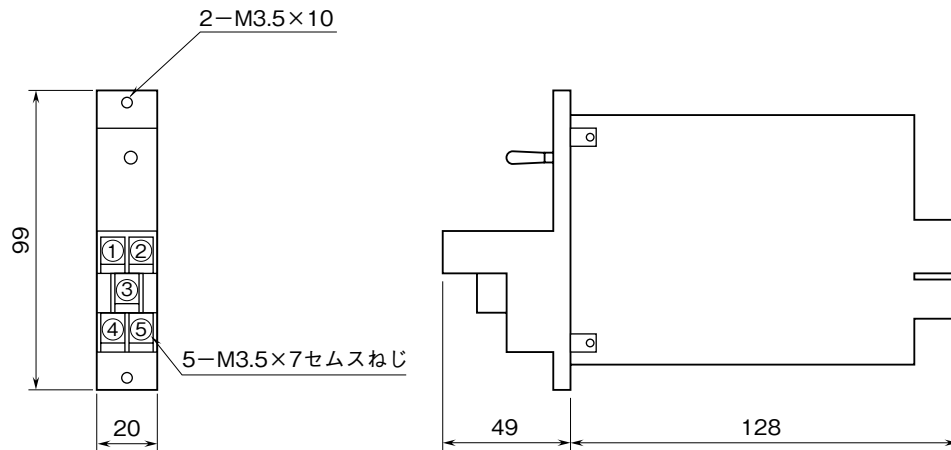

<h1>外形図</h1>	<h2>38F2 - 5</h2> <h3>出力リレーカード</h3>	<h2>38-RACK</h2>
--------------	-------------------------------------	------------------

特記事項

---

---

外形寸法図 (単位: mm)

端子接続図