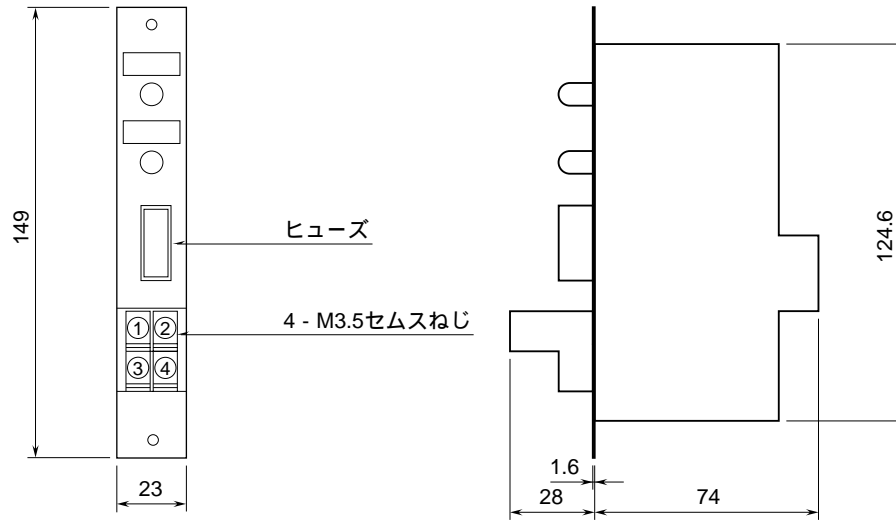

<h1>外形図</h1>	<h2>38N2 - 2</h2> <p>ループバック形 入出力リレーカード</p>	<h2>38-RACK</h2>
--------------	------------------------------------------------	------------------

特記事項

外形寸法図 (単位: mm)

端子接続図