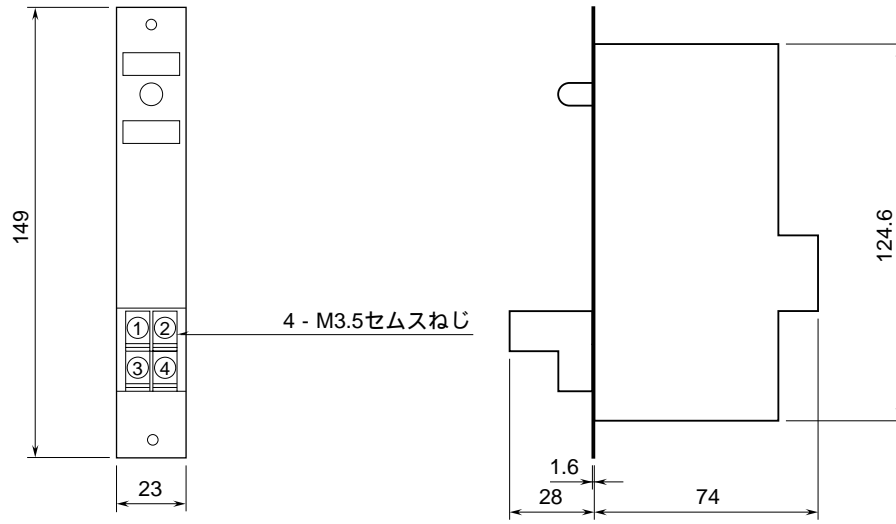

|              |   |                  |
|--------------|---|------------------|
| <h1>外形図</h1> | <h2>38N2 - 3</h2> <p>モータ起動形<br/>入出力リレーカード</p> | <h2>38-RACK</h2> |
|--------------|---|------------------|

特記事項

外形寸法図 (単位: mm)

端子接続図